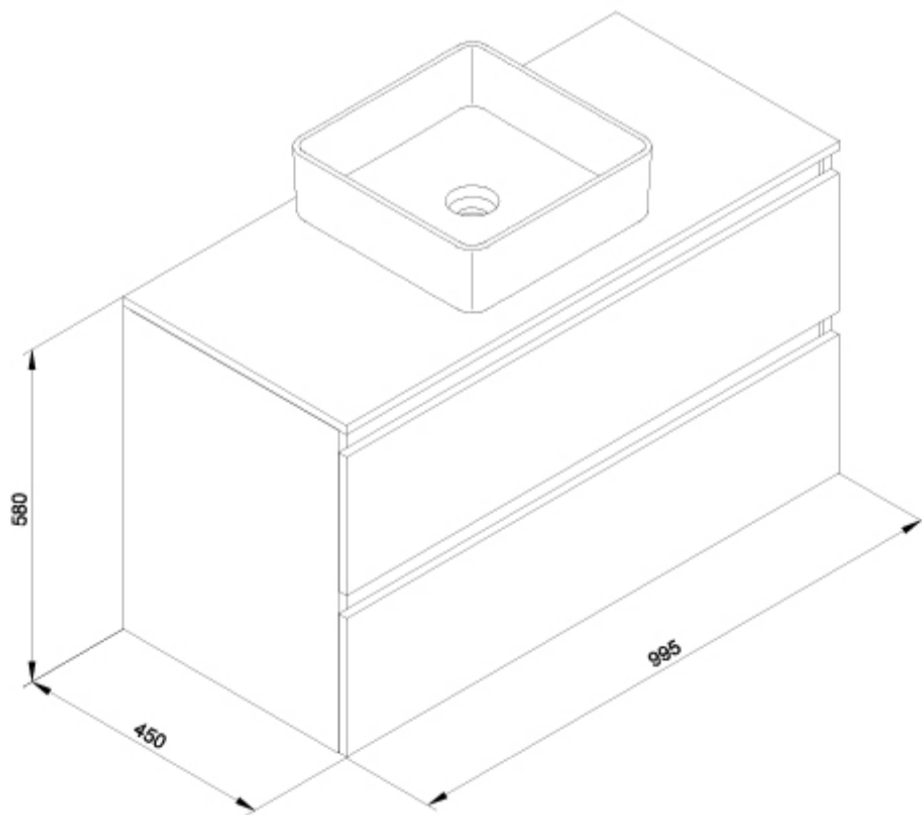

SUGERENCIAS

AMBIENTE

DIBUJOS TÉCNICOS

DESCARGAS

2D

-  63.46 KB [↓ Conjunto Daily 2C 100 cm + Lavabo Hera Square Blanco - Técnico \(.AI\)](#)
-  41.02 KB [↓ Conjunto Daily 2C 100 cm + Lavabo Hera Square Blanco - Técnico \(.DWG\)](#)
-  293.07 KB [↓ Conjunto Daily 2C 100 cm + Lavabo Hera Square Blanco - Técnico \(.DXF\)](#)
-  31.15 KB [↓ Conjunto Daily 2C 100 cm + Lavabo Hera Square Blanco - Técnico \(.PDF\)](#)