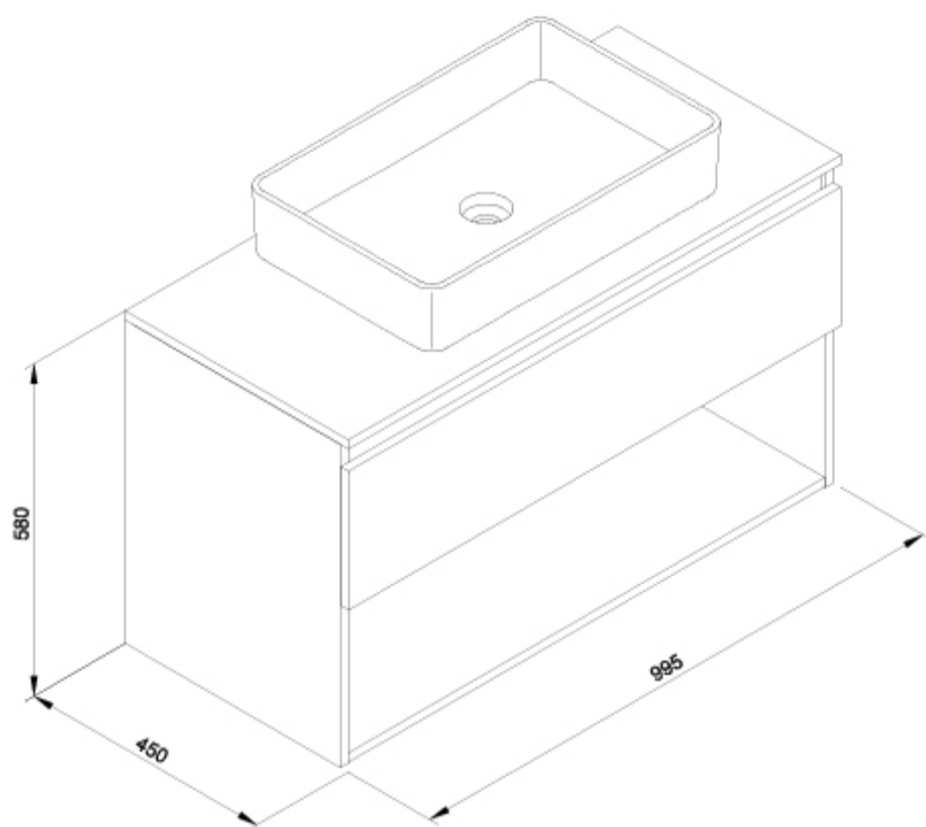

SUGERENCIAS

DIBUJOS TÉCNICOS

DESCARGAS

2D

-  65.36 KB [↓ Conjunto Daily 1C-1H 100 cm + Lavabo Hera 60x38 Negro - Técnico \(.AI\)](#)
-  43.18 KB [↓ Conjunto Daily 1C-1H 100 cm + Lavabo Hera 60x38 Negro - Técnico \(.DWG\)](#)
-  297.49 KB [↓ Conjunto Daily 1C-1H 100 cm + Lavabo Hera 60x38 Negro - Técnico \(.DXF\)](#)
-  32.27 KB [↓ Conjunto Daily 1C-1H 100 cm + Lavabo Hera 60x38 Negro - Técnico \(.PDF\)](#)