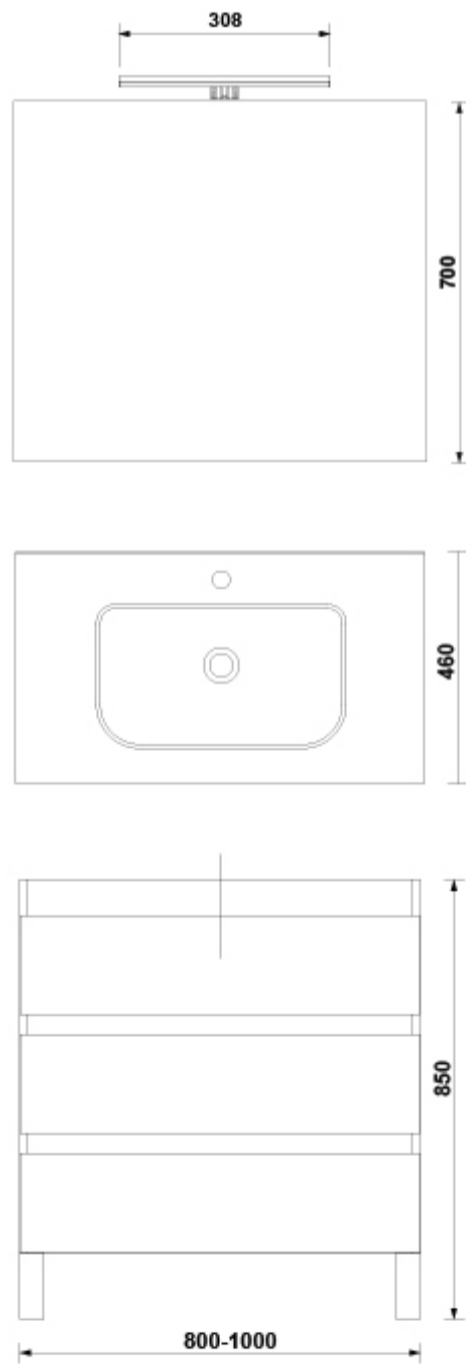

COLORES / ACABADOS

01	84	30	74
Blanco brillo	Antrac ita	Galet brillo	Roble rústico

COMPLEMENTOS

ARTÍCULOS

Ref.	Producto/Conjunto	Medidas	€/u
7917730	Pack Mueble + Lavabo + Espejo Only + Luminaria Jade	80 x 46 x 85 cm	608,0 €
Opciones			
7917701	Pack Mueble + Lavabo + Espejo Only + Luminaria Jade	80 x 46 x 85 cm	608,0 €
7917784	Pack Mueble + Lavabo + Espejo Only + Luminaria Jade	80 x 46 x 85 cm	608,0 €
7917774	Pack Mueble + Lavabo + Espejo Only + Luminaria Jade	80 x 46 x 85 cm	608,0 €

SUGERENCIAS

INFORMACIÓN DE PRODUCTO

Características

Mueble Daily 80x46 cm acabado galet brillo. 3 cajones. Soft Close. Extracción total. Guías Hettich.

Lavabo, Espejo Only y Luminaria Jade 30 LED 8W.

Garantía

DIBUJOS TÉCNICOS

DESCARGAS

2D

-  357.59 KB  Pack Daily 3C 80 cm. - Técnico (.AI)
-  24.73 KB  Pack Daily 3C 80 cm. - Técnico (.DWG)
-  174.22 KB  Pack Daily 3C 80 cm. - Técnico (.DXF)
-  350.56 KB  Pack Daily 3C 80 cm. - Técnico (.PDF)