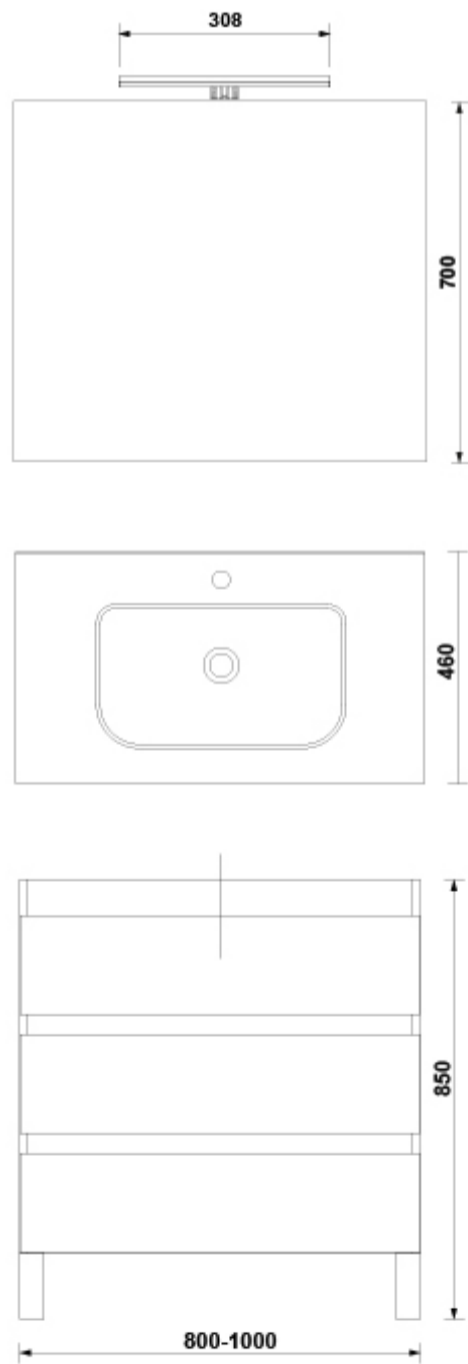

SUGERENCIAS

INFORMACIÓN DE PRODUCTO

Características

Mueble Daily 80x46 cm acabado galet brillo. 3 cajones. Soft Close. Extracción total. Guías Hettich.

Lavabo, Espejo Only y Luminaria Jade 30 LED 8W.

Garantía

DIBUJOS TÉCNICOS

DESCARGAS

2D

-  357.59 KB  Pack Daily 3C 80 cm. - Técnico (.AI)
-  24.73 KB  Pack Daily 3C 80 cm. - Técnico (.DWG)
-  174.22 KB  Pack Daily 3C 80 cm. - Técnico (.DXF)
-  350.56 KB  Pack Daily 3C 80 cm. - Técnico (.PDF)