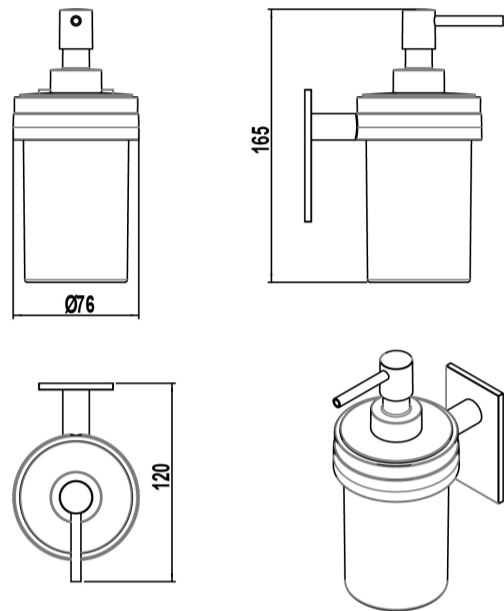

DESCARGAS

2D

- 125.54 KB [Dosificador de pared - Técnico (.AI)](#)
- 51.57 KB [Dosificador de pared - Técnico (.DWG)](#)
- 271.94 KB [Dosificador de pared - Técnico (.DXF)](#)
- 126.51 KB [Dosificador de pared - Técnico (.PDF)](#)