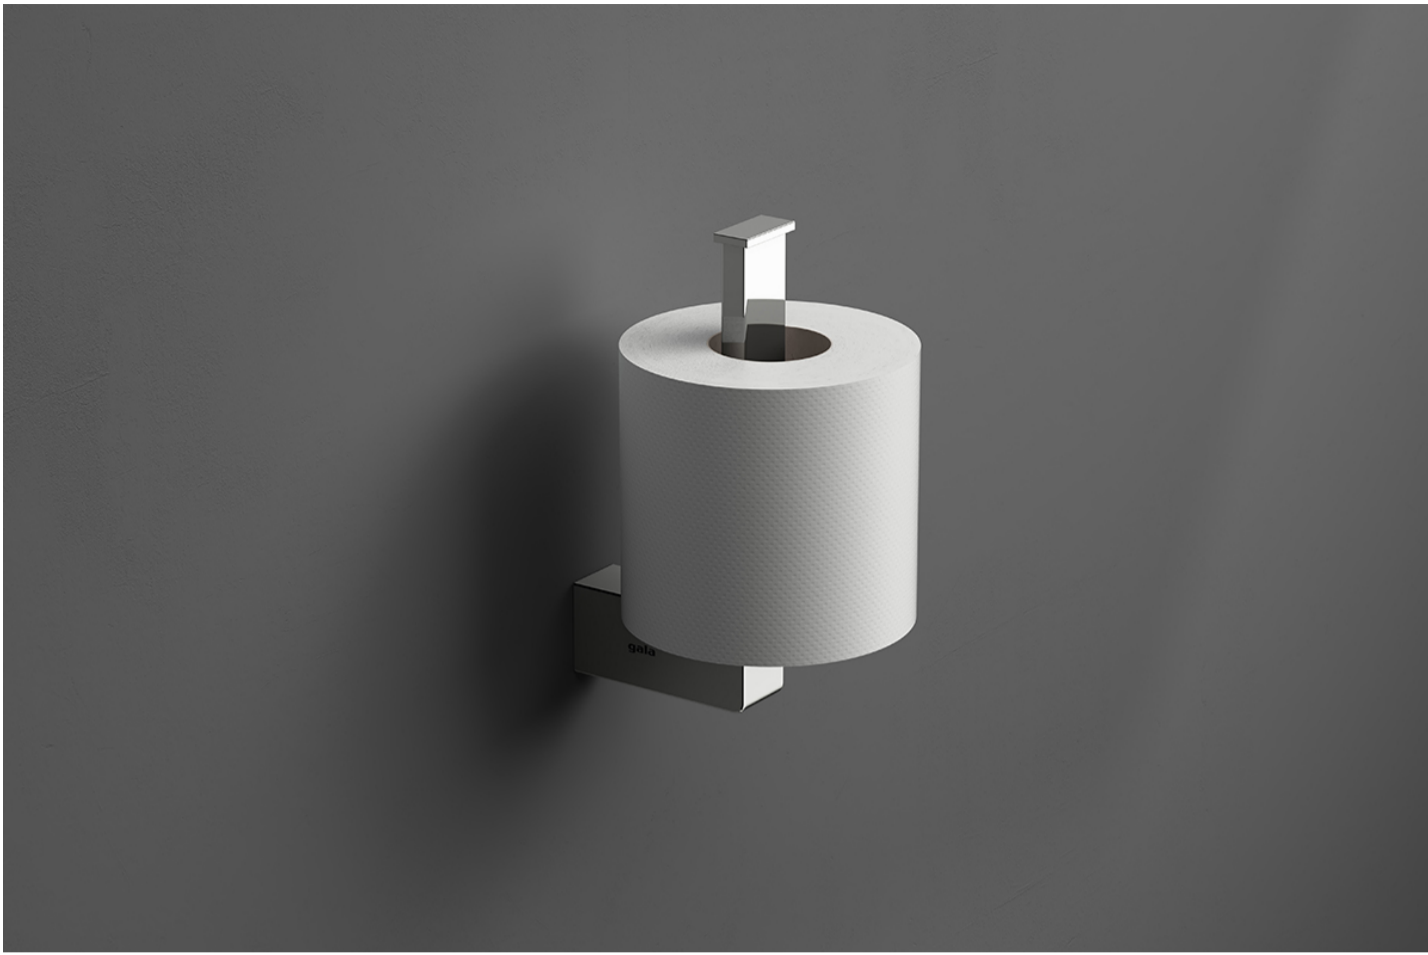

DIBUJOS TÉCNICOS