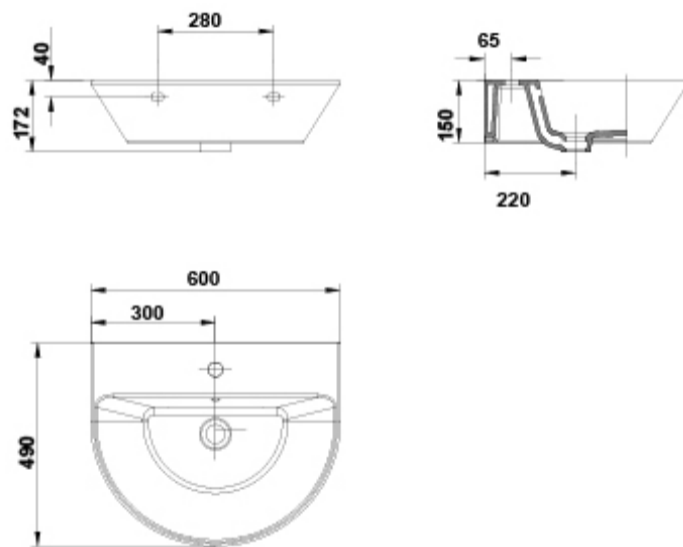

01
Blanco

ARTÍCULOS

Ref.	Producto/Conjunto	Medidas	€/u
47030	Lavabo con rebosadero y juego de fijación.	60 x 49 cm	64,0 €

INFORMACIÓN DE PRODUCTO

Características

Lavabo Aris de 60x49 cm con rebosadero y juego de fijación. / 18 kg / 24 unidades palet. Instalación sobre-encimera.

COMPLEMENTOS

SUGERENCIAS

AMBIENTE

DIBUJOS TÉCNICOS

DESCARGAS

2D

-  122.35 KB [↓ Lavabo 60x49 cm. - Técnico \(.AI\)](#)
-  396.64 KB [↓ Lavabo 60x49 cm. - Técnico \(.DWG\)](#)
-  3.68 MB [↓ Lavabo 60x49 cm. - Técnico \(.DXF\)](#)
-  116.33 KB [↓ Lavabo 60x49 cm. - Técnico \(.PDF\)](#)