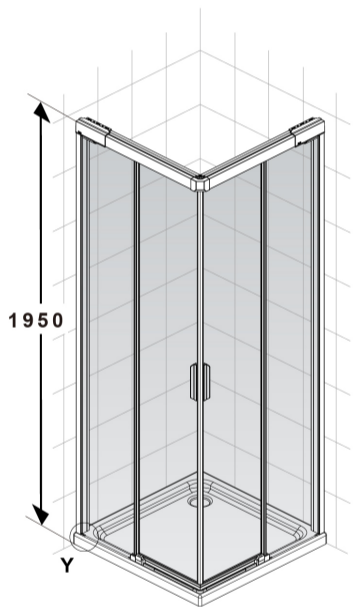

A		B
700	Min.	670	345
	Max.	720	
750	Min.	721	370
	Max.	770	
800	Min.	771	395
	Max.	820	
850	Min.	821	420
	Max.	870	
900	Min.	871	470
	Max.	970	
1000	Min.	971	520
	Max.	1070	
1100	Min.	1071	570
	Max.	1170	
1200	Min.	1171	620
	Max.	1270	

	C	
700x700	Min.	340
	Max.	410
750x750	Min.	370
	Max.	440
800x800	Min.	410
	Max.	480
850x850	Min.	440
	Max.	510
900x900	Min.	440
	Max.	585
1000x700	Min.	435
	Max.	545
1000x750	Min.	450
	Max.	560
1000x800	Min.	460
	Max.	575
1200x700	Min.	520
	Max.	630
1200x750	Min.	530
	Max.	640
1200x800	Min.	545
	Max.	655