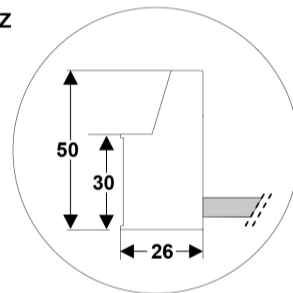

INFORMACIÓN DE PRODUCTO

Características

Mampara lateral Klevan V de 80 cm. (1 segmento fijo + 1 puerta corredera). Instalación entre 2 paredes. Mampara con entrada por el vértice. Para platosrectangulares.

DIBUJOS TÉCNICOS

	A		B
700	Min.	670	345
	Max.	720	
750	Min.	721	370
	Max.	770	
800	Min.	771	395
	Max.	820	
850	Min.	821	420
	Max.	870	
900	Min.	871	470
	Max.	970	
1000	Min.	971	520
	Max.	1070	
1100	Min.	1071	570
	Max.	1170	
1200	Min.	1171	620
	Max.	1270	