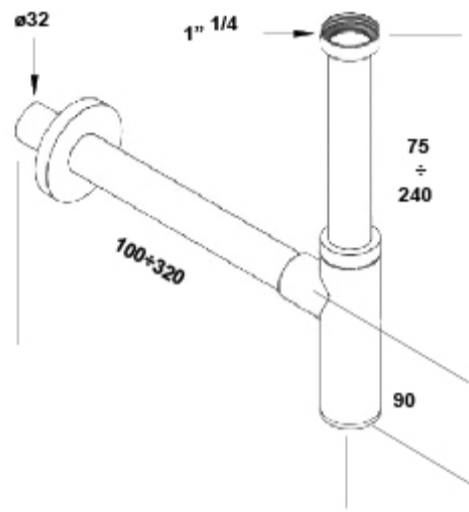

DESCARGAS

2D

- 389.17 KB [↓ Sifón mural lavabo - Técnico (.AI)](#)
- 19.83 KB [↓ Sifón mural lavabo - Técnico (.DWG)](#)
- 134.54 KB [↓ Sifón mural lavabo - Técnico (.DXF)](#)
- 90.96 KB [↓ Sifón mural lavabo - Técnico (.PDF)](#)