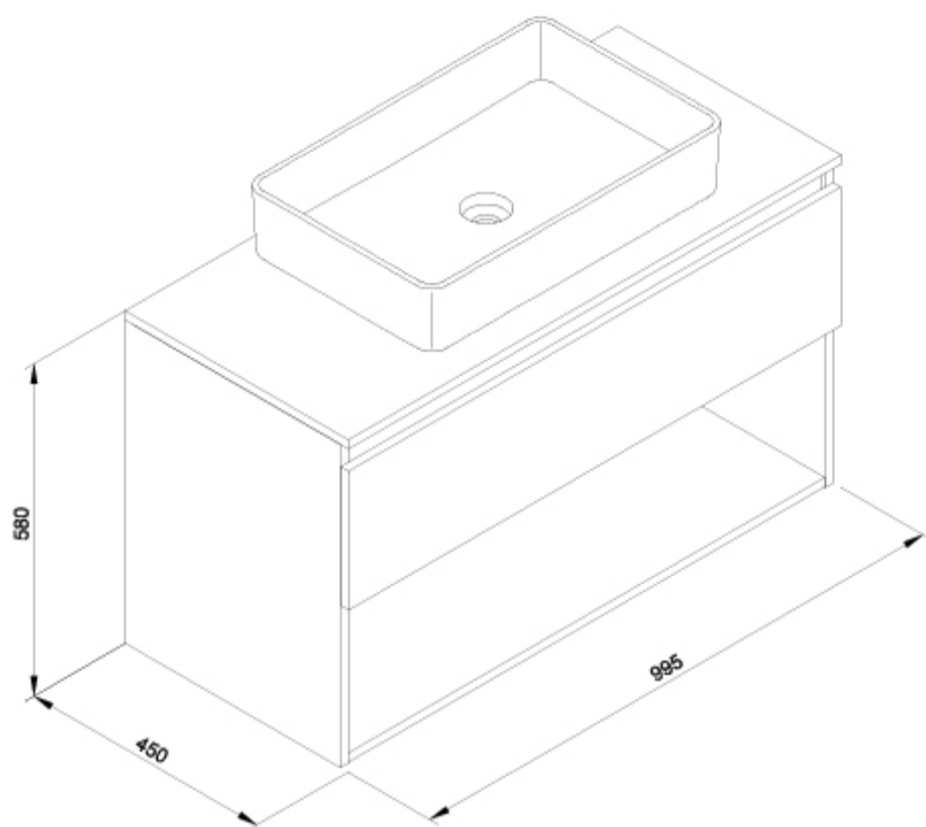

DESCARGAS

2D

- 65.36 KB [↓ Conjunto Daily 1C-1H 100 cm + Lavabo Hera 60x38 Blanco - Técnico (.AI)](#)
- 43.18 KB [↓ Conjunto Daily 1C-1H 100 cm + Lavabo Hera 60x38 Blanco - Técnico (.DWG)](#)
- 297.49 KB [↓ Conjunto Daily 1C-1H 100 cm + Lavabo Hera 60x38 Blanco - Técnico (.DXF)](#)
- 32.27 KB [↓ Conjunto Daily 1C-1H 100 cm + Lavabo Hera 60x38 Blanco - Técnico (.PDF)](#)