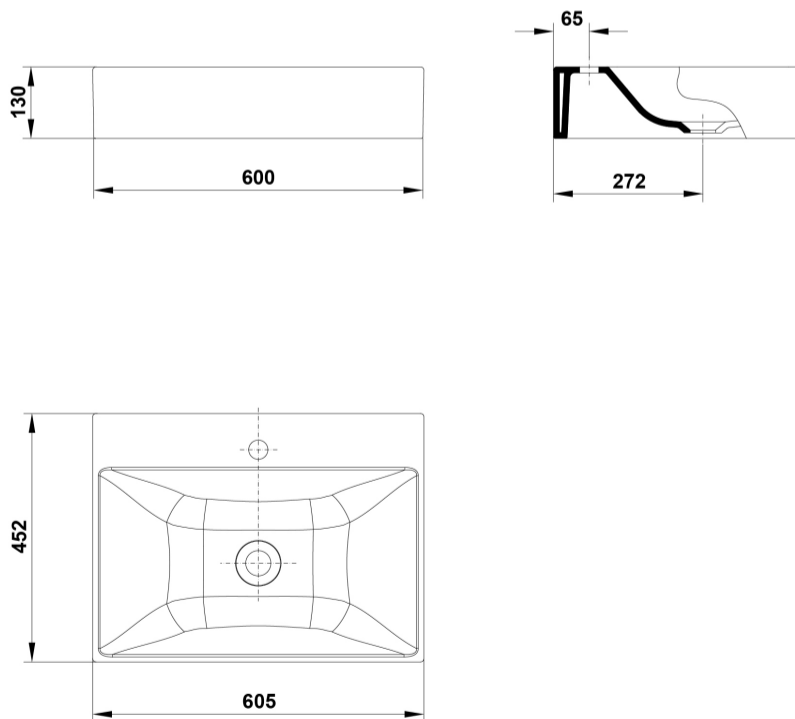

AMBIENTE

DIBUJOS TÉCNICOS

DESCARGAS

2D

-  102.87 KB  Lavabo de sobre-encimera 60x45 cm. - Técnico (.AI)
-  60.98 KB  Lavabo de sobre-encimera 60x45 cm. - Técnico (.DWG)
-  372.64 KB  Lavabo de sobre-encimera 60x45 cm. - Técnico (.DXF)
-  105.45 KB  Lavabo de sobre-encimera 60x45 cm. - Técnico (.PDF)