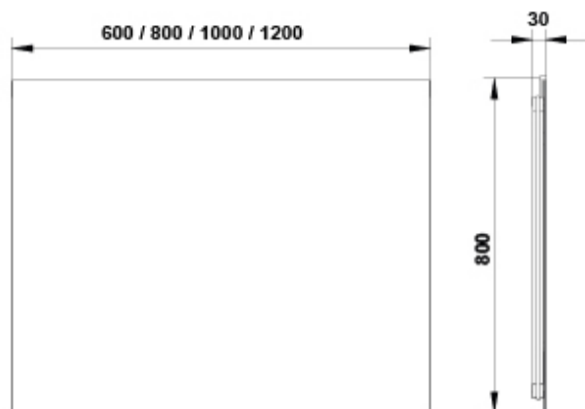

ARTÍCULOS

Ref.	Producto/Conjunto	Medidas	€/u
3850900	Espejo	120 x 80 cm	307,0 €

INFORMACIÓN DE PRODUCTO

Características

Espejo Kuadrat 120x80 cm. Posibilidad de borde decorativo. Iluminación Led integrada. Temperatura de color 4000°K. Cristal 4 mm. Profundidad 2,5 mm.

DIBUJOS TÉCNICOS

DESCARGAS

2D

-  1.2 MB [↓ Espejo 120x80 cm. - Técnico \(.AI\)](#)
-  48.81 KB [↓ Espejo 120x80 cm. - Técnico \(.DWG\)](#)
-  424.42 KB [↓ Espejo 120x80 cm. - Técnico \(.DXF\)](#)
-  390.25 KB [↓ Espejo 120x80 cm. - Técnico \(.PDF\)](#)