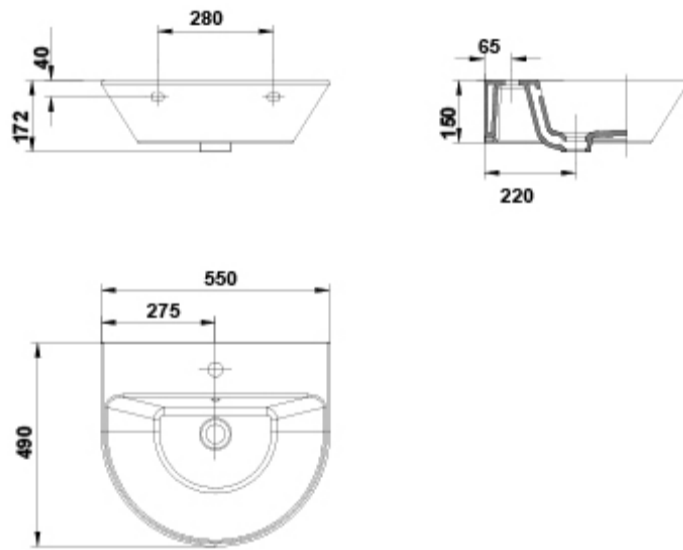

01
Blanco

ARTÍCULOS

Ref.	Producto/Conjunto	Medidas	€/u
47025	Lavabo con rebosadero.	55 x 49 cm	63,5 €

SUGERENCIAS

INFORMACIÓN DE PRODUCTO

Características

Lavabo de 55x49 cm con rebosadero./ 17 kg / 24 unidades palet.

AMBIENTE

DIBUJOS TÉCNICOS

DESCARGAS

2D

-  119.96 KB  Lavabo 55x49 cm. - Técnico (.AI)
-  393.07 KB  Lavabo 55x49 cm. - Técnico (.DWG)
-  3.63 MB  Lavabo 55x49 cm. - Técnico (.DXF)
-  113.3 KB  Lavabo 55x49 cm. - Técnico (.PDF)