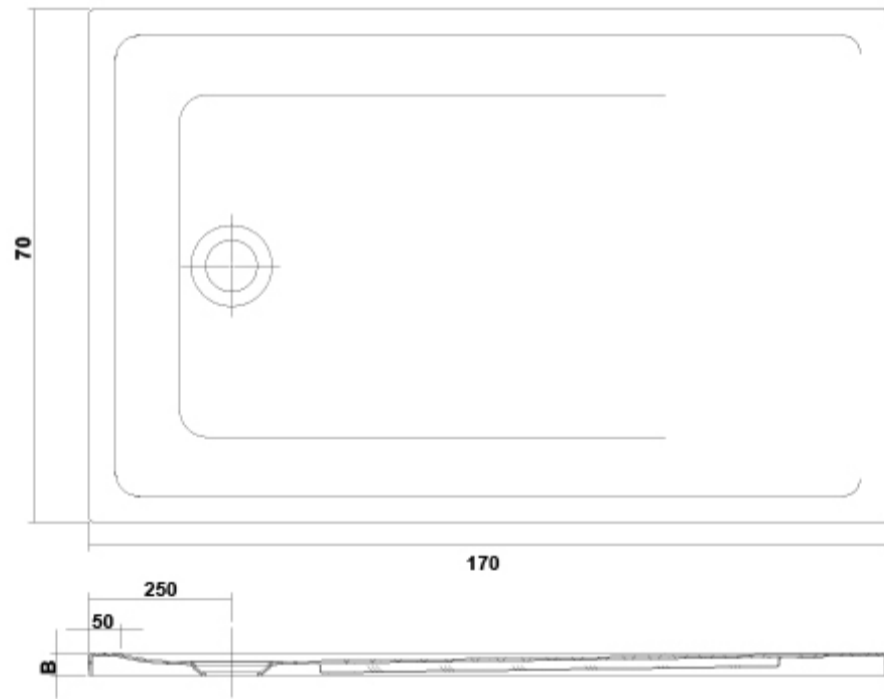

AMBIENTE

DIBUJOS TÉCNICOS

DESCARGAS

2D

-  380.35 KB [↓ Plato de Ducha rectangular 170x70 - Técnico \(.AI\)](#)
-  78.1 KB [↓ Plato de Ducha rectangular 170x70 - Técnico \(.DWG\)](#)
-  486.47 KB [↓ Plato de Ducha rectangular 170x70 - Técnico \(.DXF\)](#)
-  80.49 KB [↓ Plato de Ducha rectangular 170x70 - Técnico \(.PDF\)](#)