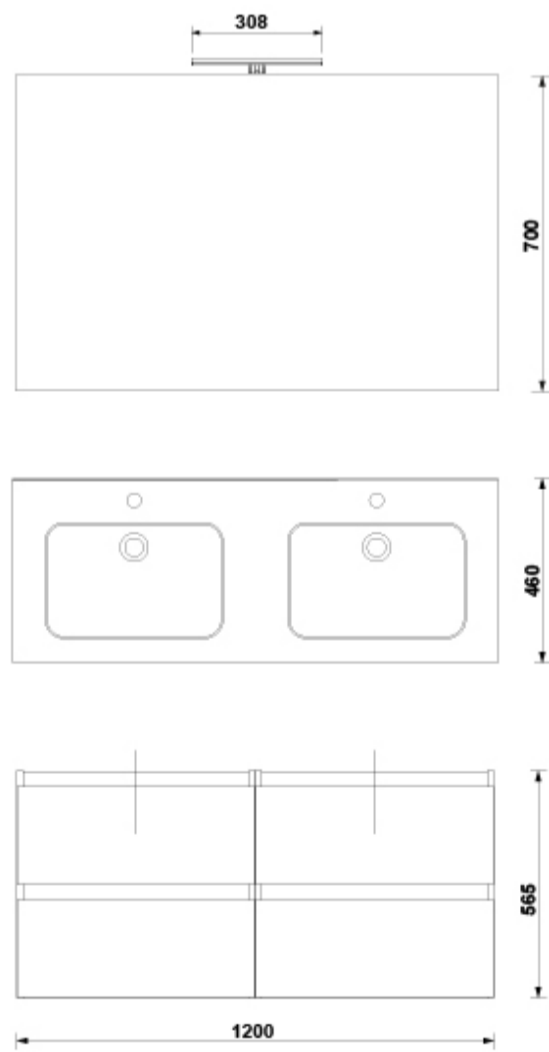

SUGERENCIAS

AMBIENTE

DIBUJOS TÉCNICOS

DESCARGAS

2D

-  356.03 KB  Pack Daily 4C 120 cm. - Técnico (.AI)
-  24.82 KB  Pack Daily 4C 120 cm. - Técnico (.DWG)
-  179.81 KB  Pack Daily 4C 120 cm. - Técnico (.DXF)
-  353.81 KB  Pack Daily 4C 120 cm. - Técnico (.PDF)