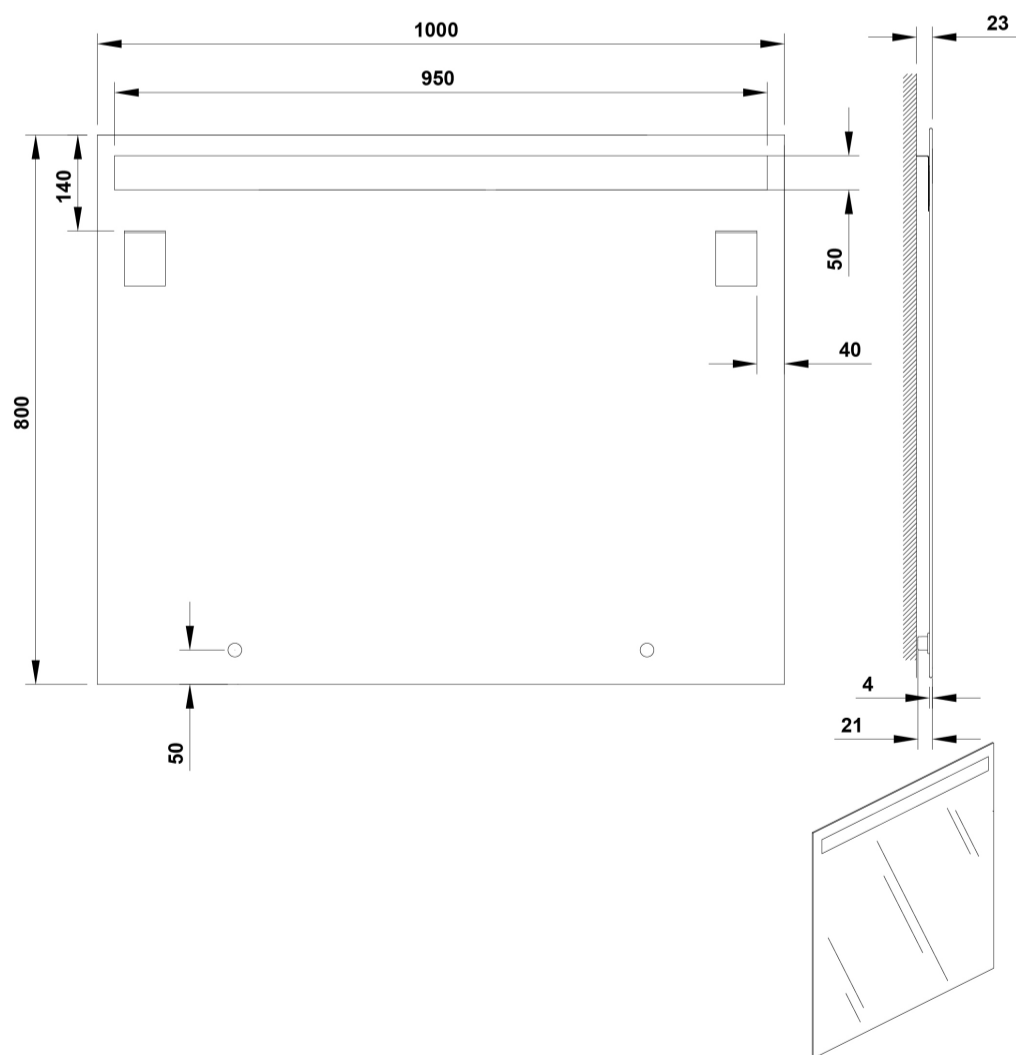

ADDOR

Espejo 100x80 cm.

REF: 38477

Espejo rectangular con iluminación LED integrada de gran tamaño

PVP: 153,5 €

REF. 38477

COLORES / ACABADOS

88
Roble
ceniza

ARTÍCULOS

Ref.	Producto/Conjunto	Medidas	€/u
38477	Espejo	100 x 80 cm	153,5 €

INFORMACIÓN DE PRODUCTO

Características

Espejo Addor de 100x80 cm. Iluminación led 6 W.

Garantía

Los productos Gala estan garantizados ante cualquier defecto de fabricación, desde la fecha de adquisición del producto, siempre y cuando la instalación haya sido efectuada de acuerdo con las instrucciones de instalación de Gala y, aplicando la normativa en vigor para instalaciones eléctricas y de saneamiento, por personal autorizado. El periodo de garantía es de 3 años.

AMBIENTE

DIBUJOS TÉCNICOS

DESCARGAS

2D

-  81.29 KB  Espejo 100x80 cm. - Técnico (.AI)
-  54.73 KB  Espejo 100x80 cm. - Técnico (.DWG)
-  407.69 KB  Espejo 100x80 cm. - Técnico (.DXF)
-  87.11 KB  Espejo 100x80 cm. - Técnico (.PDF)