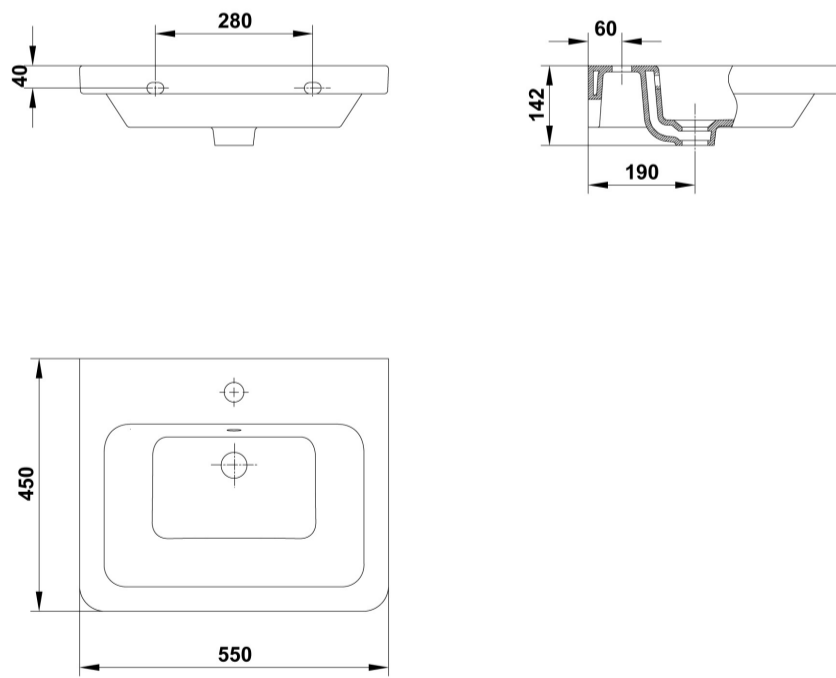

INFORMACIÓN DE PRODUCTO

Características

Lavabo de 55 x 45 cm. con rebosadero y juego de fijación. / 14,4 Kg. / 24 unidades palet. Instalación de encimera pegado a pared. Plantilla de corte de 48,7x41,8 cm.

COMPLEMENTOS

SUGERENCIAS

AMBIENTE

DIBUJOS TÉCNICOS

DESCARGAS

2D

-  89.55 KB [↓ Lavabo 55x45 cm. - Técnico \(.AI\)](#)
-  87.23 KB [↓ Lavabo 55x45 cm. - Técnico \(.DWG\)](#)
-  539.38 KB [↓ Lavabo 55x45 cm. - Técnico \(.DXF\)](#)
-  99.84 KB [↓ Lavabo 55x45 cm. - Técnico \(.PDF\)](#)