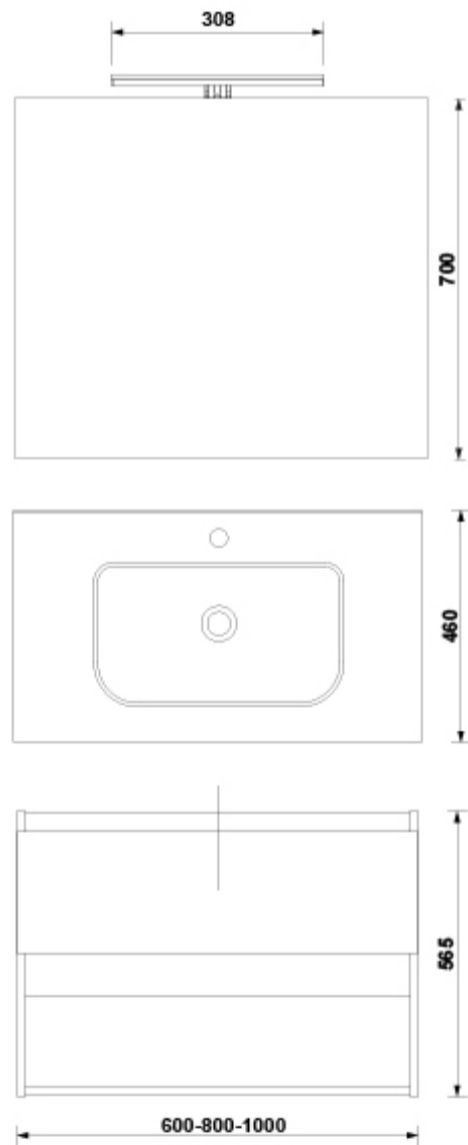

SUGERENCIAS

INFORMACIÓN DE PRODUCTO

Características

Mueble Daily 100x46 cm acabado galet brillo. 1 cajón y 1 hueco.

Soft Close. Extracción total. Guías Hettich.

Lavabo, Espejo Only y Luminaria Jade 30 LED 8W.

DIBUJOS TÉCNICOS

DESCARGAS

2D

-  357.84 KB  Pack Daily 1C-1H 100 cm. - Técnico (.AI)
-  24.48 KB  Pack Daily 1C-1H 100 cm. - Técnico (.DWG)
-  171.25 KB  Pack Daily 1C-1H 100 cm. - Técnico (.DXF)
-  350.83 KB  Pack Daily 1C-1H 100 cm. - Técnico (.PDF)