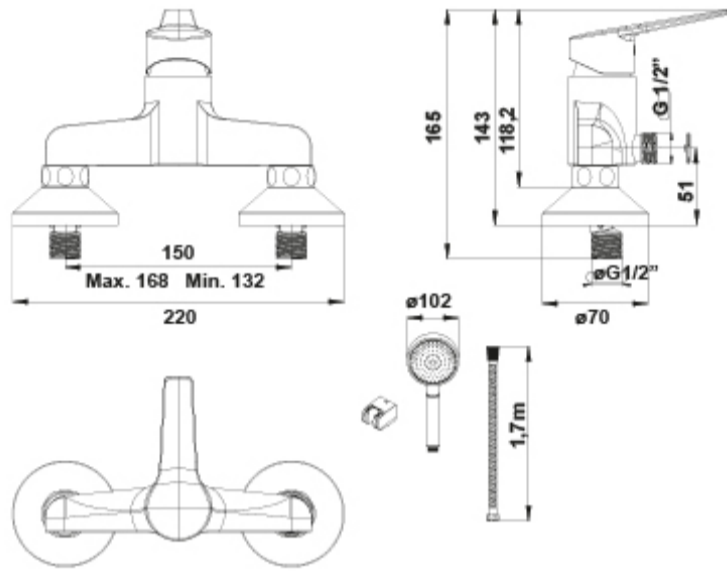

DESCARGAS

2D

- 688.67 KB [Monomando para ducha con equipo de ducha - Técnico (.AI)](#)
- 1018.57 KB [Monomando para ducha con equipo de ducha - Técnico (.DWG)](#)
- 7.62 MB [Monomando para ducha con equipo de ducha - Técnico (.DXF)](#)
- 206.18 KB [Monomando para ducha con equipo de ducha - Técnico (.PDF)](#)