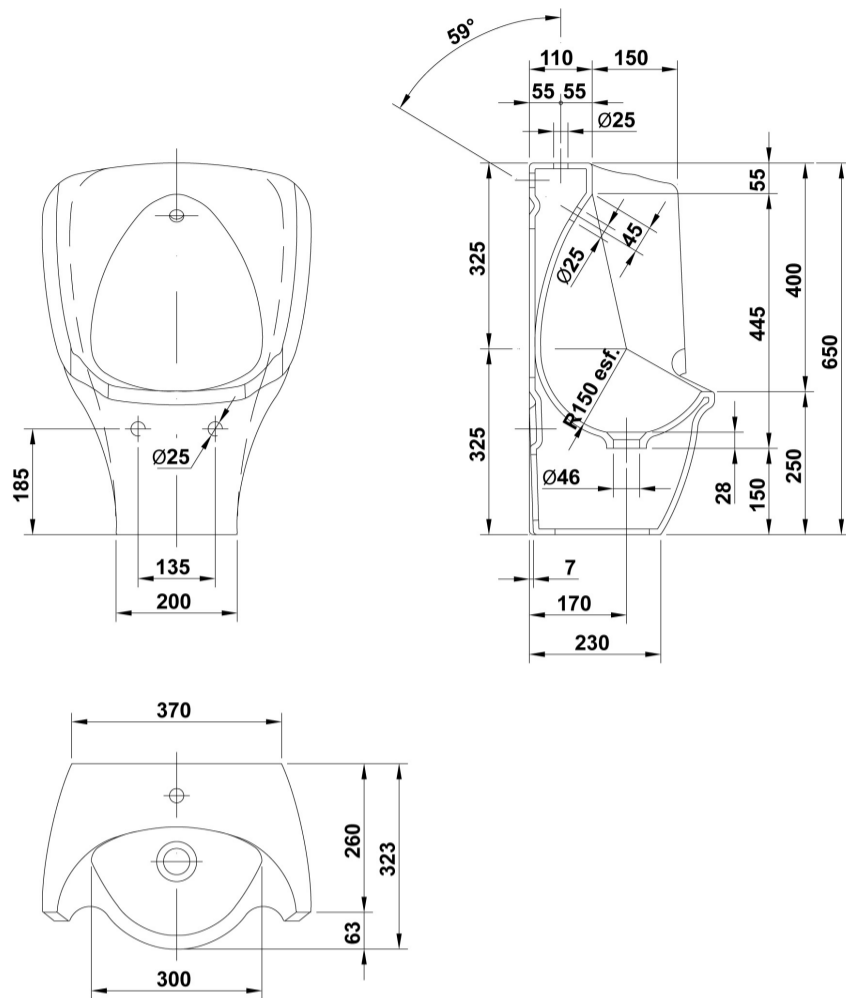

ARTÍCULOS

Ref.	Producto/Conjunto	Medidas	€/u
29700	Urinario con rociador, válvula-desagüe, sifón, pletina y juego de fijación	47 x 32,5 x 65 cm	301,0 €
Opciones			
29706	Separador Urinario		156,0 €

INFORMACIÓN DE PRODUCTO

Características

Urinario Argos de 47 x 32,5 x 65 cm con rociador, válvula-desagüe, sifón, pletina y juego de fijación. / 21 kg. / 12 unidades palet.

Garantía

Los productos Gala están garantizados ante cualquier defecto de fabricación, desde la fecha de adquisición del producto, siempre y cuando la instalación haya sido efectuada de acuerdo con las instrucciones de instalación de Gala y, aplicando la normativa en vigor para instalaciones eléctricas y de saneamiento, por personal autorizado. El periodo de garantía para porcelana sanitaria es de 5 años.

SUGERENCIAS

DIBUJOS TÉCNICOS

DESCARGAS

2D

-  122.08 KB [↓ Urinario - Técnico \(.AI\)](#)
-  188.53 KB [↓ Urinario - Técnico \(.DWG\)](#)
-  1.35 MB [↓ Urinario - Técnico \(.DXF\)](#)
-  132.71 KB [↓ Urinario - Técnico \(.PDF\)](#)
-  32.42 KB [↓ Urinario - Alzado \(.DWG\)](#)
-  28.95 KB [↓ Urinario - Alzado \(.DXF\)](#)
-  29.41 KB [↓ Urinario - Lateral \(.DWG\)](#)
-  29.91 KB [↓ Urinario - Lateral \(.DXF\)](#)
-  25.67 KB [↓ Urinario - Planta \(.DWG\)](#)
-  22.89 KB [↓ Urinario - Planta \(.DXF\)](#)