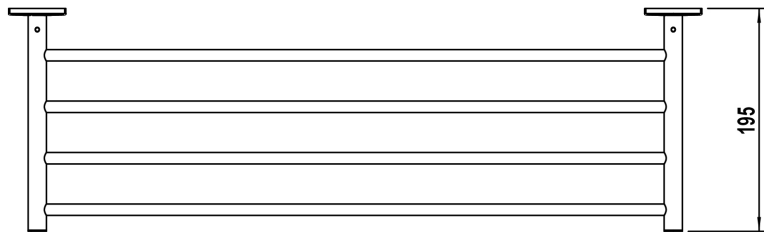

DESCARGAS

2D

- 104.62 KB [↓ Estante toallero - Técnico (.AI)](#)
- 42.88 KB [↓ Estante toallero - Técnico (.DWG)](#)
- 243.25 KB [↓ Estante toallero - Técnico (.DXF)](#)
- 105.58 KB [↓ Estante toallero - Técnico (.PDF)](#)