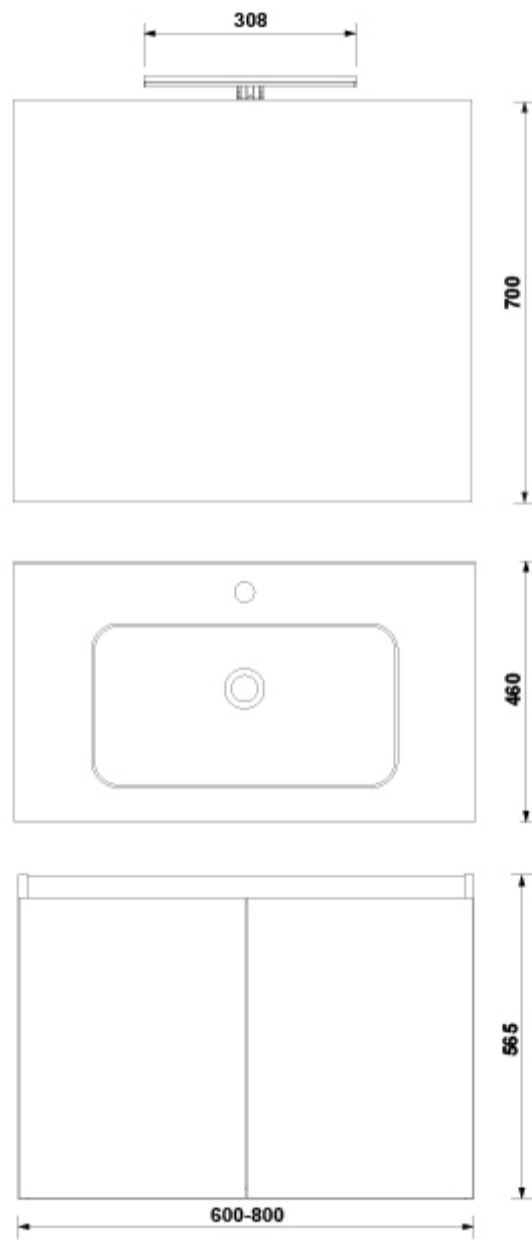

SUGERENCIAS

AMBIENTE

DIBUJOS TÉCNICOS

DESCARGAS

2D

-  357.26 KB  Pack Handy 2P 60 cm. - Técnico (.AI)
-  24.04 KB  Pack Handy 2P 60 cm. - Técnico (.DWG)
-  169.83 KB  Pack Handy 2P 60 cm. - Técnico (.DXF)
-  350.24 KB  Pack Handy 2P 60 cm. - Técnico (.PDF)