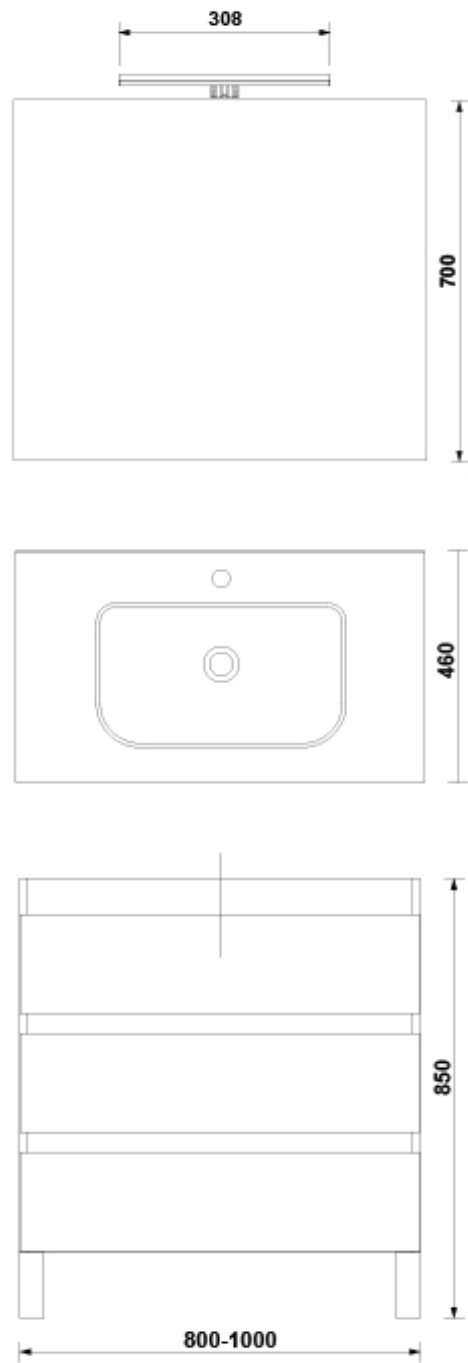

DESCARGAS

2D

- 357.59 KB Pack Daily 3C 80 cm. - Técnico (.AI)
- 24.73 KB Pack Daily 3C 80 cm. - Técnico (.DWG)
- 174.22 KB Pack Daily 3C 80 cm. - Técnico (.DXF)
- 350.56 KB Pack Daily 3C 80 cm. - Técnico (.PDF)