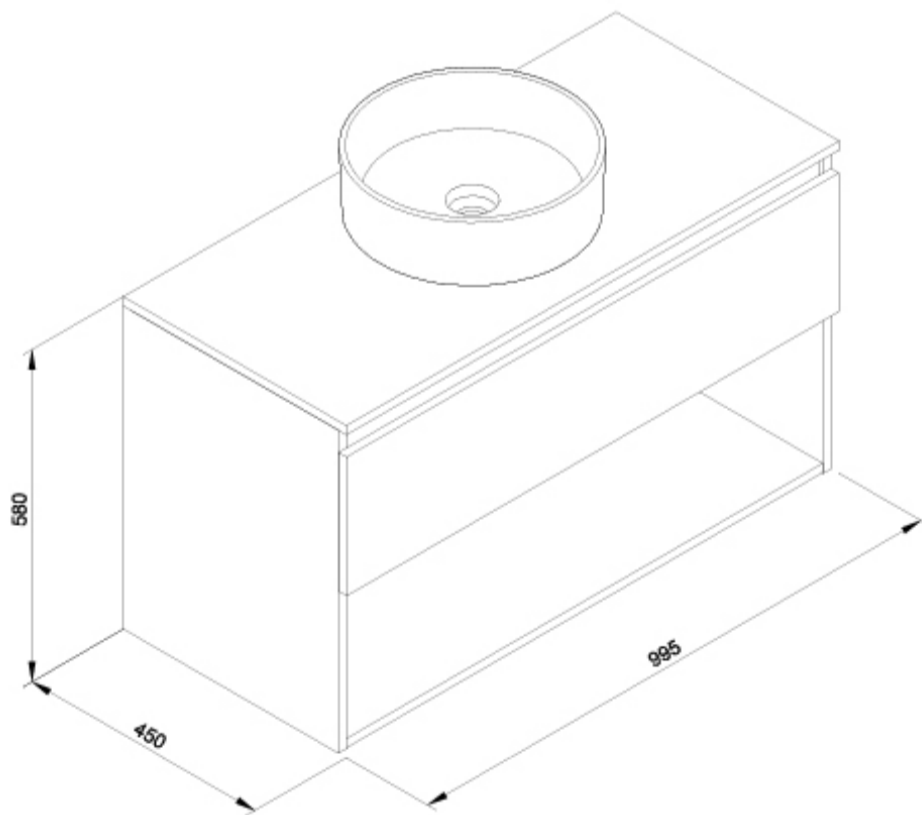

SUGERENCIAS

AMBIENTE

DIBUJOS TÉCNICOS

DESCARGAS

2D

-  65.96 KB  [Conjunto Daily 1C-1H 100 cm + Lavabo Hera Round Negro - Técnico \(.AI\)](#)
-  44.27 KB  [Conjunto Daily 1C-1H 100 cm + Lavabo Hera Round Negro - Técnico \(.DWG\)](#)
-  304.59 KB  [Conjunto Daily 1C-1H 100 cm + Lavabo Hera Round Negro - Técnico \(.DXF\)](#)
-  32.25 KB  [Conjunto Daily 1C-1H 100 cm + Lavabo Hera Round Negro - Técnico \(.PDF\)](#)