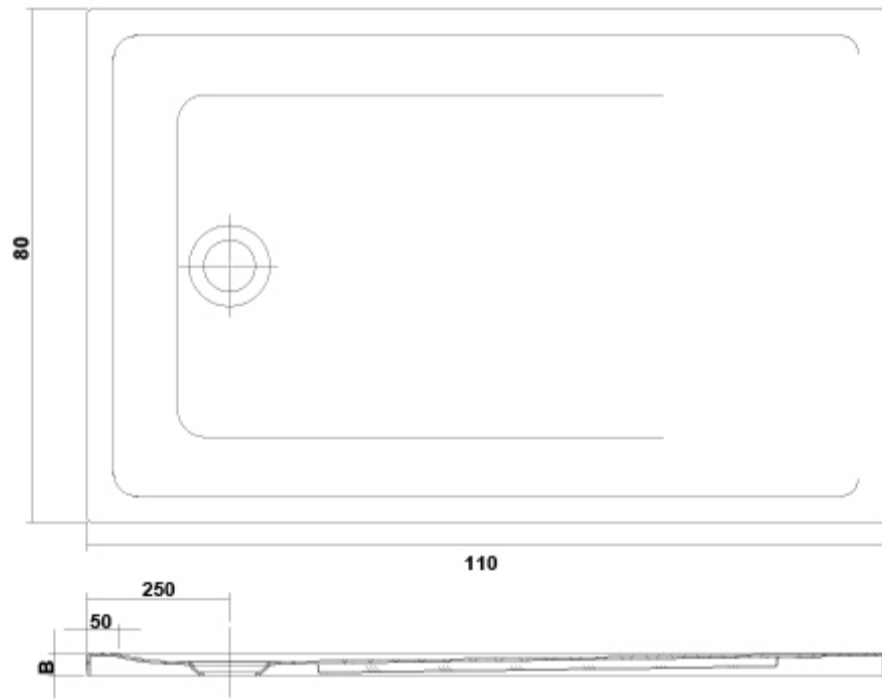

AMBIENTE

DIBUJOS TÉCNICOS

DESCARGAS

2D

-  380.54 KB  Plato de Ducha rectangular 110x80 - Técnico (.AI)
-  78.1 KB  Plato de Ducha rectangular 110x80 - Técnico (.DWG)
-  486.47 KB  Plato de Ducha rectangular 110x80 - Técnico (.DXF)
-  80.67 KB  Plato de Ducha rectangular 110x80 - Técnico (.PDF)