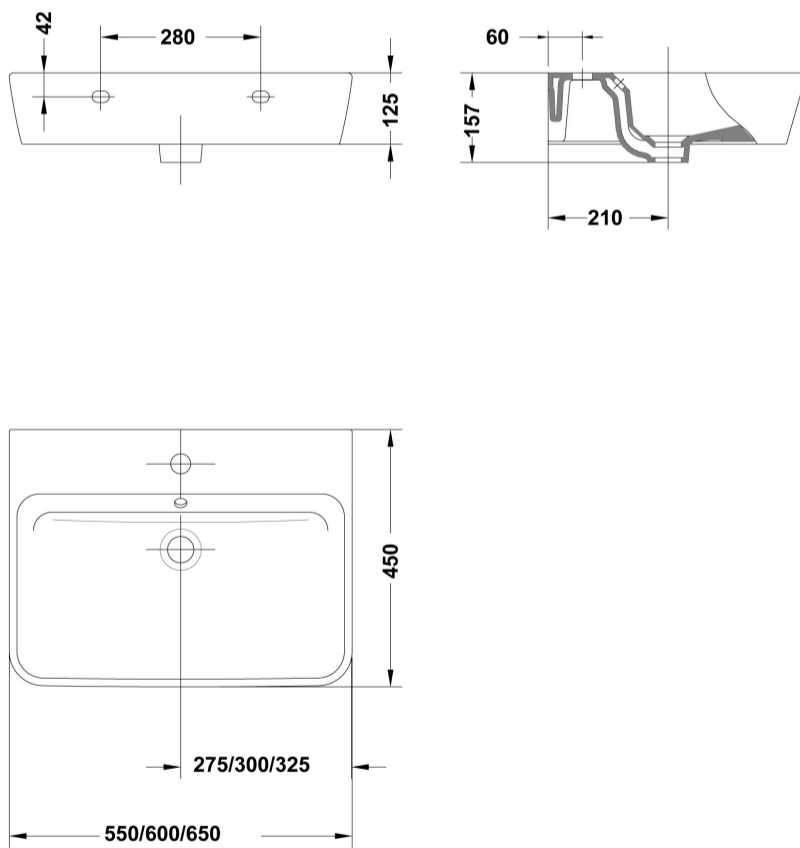

INFORMACIÓN DE PRODUCTO

Características

Lavabo Emma Square de 60 x 45 cm. con rebosadero y juego de fijación. / 18 kg. / 32 unidades palet. Posibilidad de instalación mural o sobre-encimera. Combinable con muebles Emma.

COMPLEMENTOS

SUGERENCIAS

AMBIENTE

DIBUJOS TÉCNICOS

DESCARGAS

2D

-  79.67 KB [↓ Lavabo60x45 cm. - Técnico \(.AI\)](#)
-  70.85 KB [↓ Lavabo60x45 cm. - Técnico \(.DWG\)](#)
-  478.06 KB [↓ Lavabo60x45 cm. - Técnico \(.DXF\)](#)
-  93.2 KB [↓ Lavabo60x45 cm. - Técnico \(.PDF\)](#)

3D

-  553.99 KB [↓ Lavabo60x45 cm. - 3D \(.DWG\)](#)
-  395.58 KB [↓ Lavabo60x45 cm. - 3D \(.DWG\)](#)
-  1.05 MB [↓ Lavabo60x45 cm. - 3D \(.DXF\)](#)

bimobject

-  ArchiCAD [↓](#)
-  Revit [↓](#)

VÍDEOS