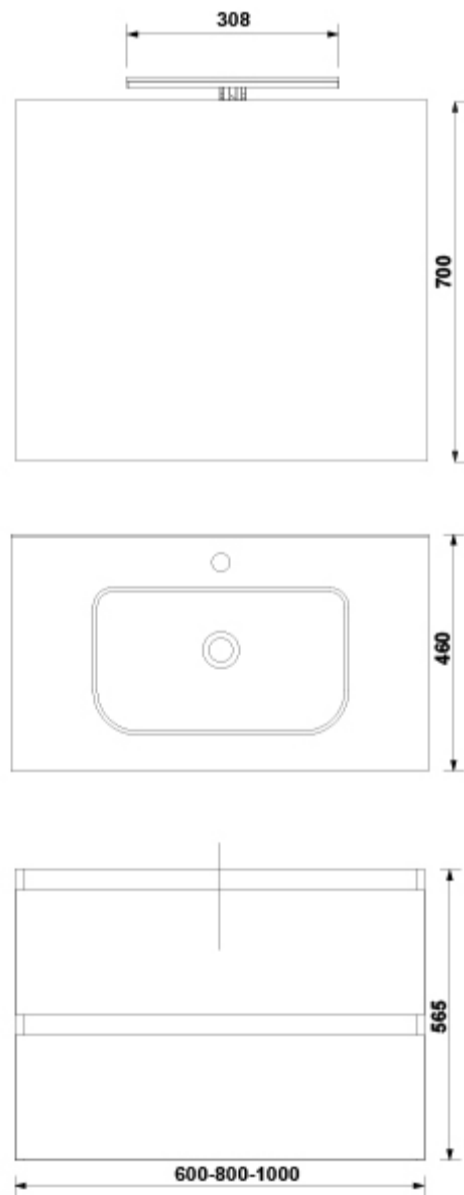

SUGERENCIAS

INFORMACIÓN DE PRODUCTO

Características

Mueble Daily 60x46 cm acabado galet brillo. 2 cajones. Soft Close. Extracción total. Guías Hettich.

Lavabo, Espejo Only y Luminaria Jade 30 LED 8W.

Garantía

DIBUJOS TÉCNICOS

DESCARGAS

2D

-  357.15 KB  Pack Daily 2C 60 cm. - Técnico (.AI)
-  24.35 KB  Pack Daily 2C 60 cm. - Técnico (.DWG)
-  172.15 KB  Pack Daily 2C 60 cm. - Técnico (.DXF)
-  350.15 KB  Pack Daily 2C 60 cm. - Técnico (.PDF)