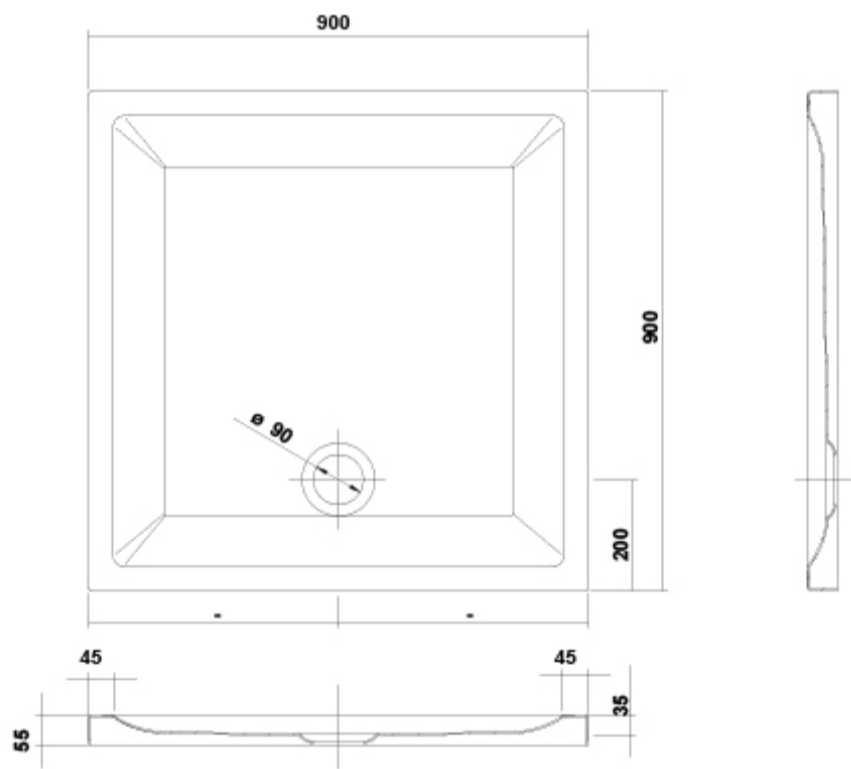

VITA-N

Plato de Ducha cuadrado 90x90

REF: 6658102

Plato de ducha acrílico cuadrado Vita-N. Una solución muy práctica y fácil de instalar. Con antideslizante. Acabado negro texturizado.

No incluye válvula de desagüe.

PVP: 255,0 €

REF. 6658102

COLORES / ACABADOS

01	21	02
Blanco	Blanco	Negro
	texturi	texturi
	zado	zado

SUGERENCIAS

ARTÍCULOS

Ref.	Producto/Conjunto	Medidas	€/u
6658102	Plato de Ducha cuadrado acrílico	90 x 90 x 5,5 cm	255,0 €
Componentes/Instalación			
TN50201800000000	Válvula de desagüe		
6803121	Válvula de desagüe		60,0 €
6803102	Válvula de desagüe		60,0 €

AMBIENTE

DIBUJOS TÉCNICOS

DESCARGAS

2D

-  387.45 KB  Plato de Ducha cuadrado 90x90 - Técnico (.AI)
-  88.63 KB  Plato de Ducha cuadrado 90x90 - Técnico (.DWG)
-  523.39 KB  Plato de Ducha cuadrado 90x90 - Técnico (.DXF)
-  84.17 KB  Plato de Ducha cuadrado 90x90 - Técnico (.PDF)