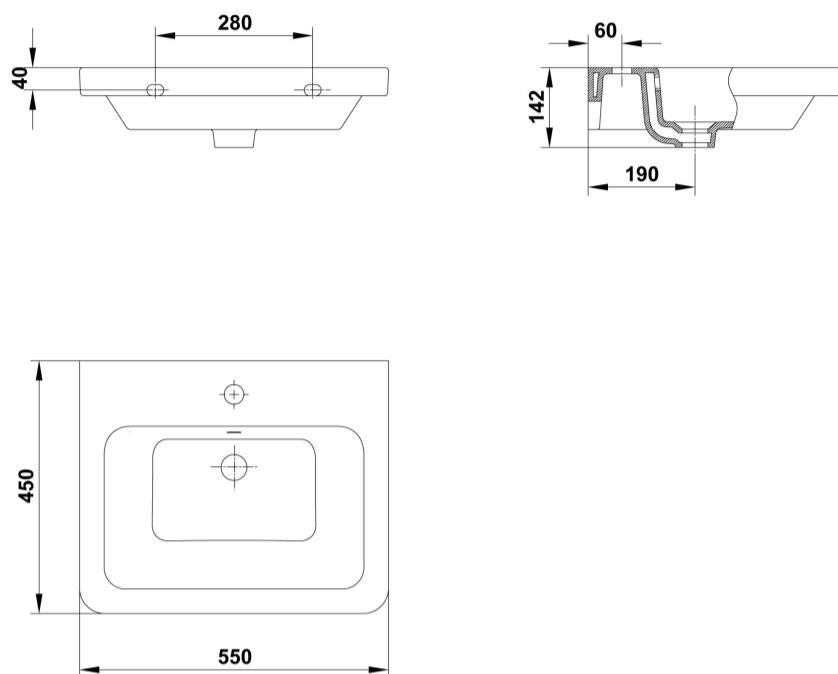

INFORMACIÓN DE PRODUCTO

Características

Lavabo de 55 x 45 cm. con rebosadero y juego de fijación. / 14,4 Kg./ 24 unidades palet. Posibilidad de instalación mural o semipedestal.

Información de utilidad

Los lavabos murales son ideales para crear espacios minimalistas. Son propuestas originales, inspiradas en el espacio y la arquitectura, que aportan un toque de distinción. Lavabos asimétricos, compactos que resultan en un juego de líneas y volúmenes depurados. Soluciones claves para crear una atmósfera especial.

COMPLEMENTOS

SUGERENCIAS

DIBUJOS TÉCNICOS

DESCARGAS

2D

-  89.55 KB [↓ Lavabo 55x45 cm. - Técnico \(.AI\)](#)
-  87.23 KB [↓ Lavabo 55x45 cm. - Técnico \(.DWG\)](#)
-  539.38 KB [↓ Lavabo 55x45 cm. - Técnico \(.DXF\)](#)
-  99.84 KB [↓ Lavabo 55x45 cm. - Técnico \(.PDF\)](#)

3D

-  521.16 KB [↓ Lavabo 55x45 cm. - 3D \(.DWG\)](#)

bimobject

-  ArchiCAD [↓](#)
-  Revit [↓](#)