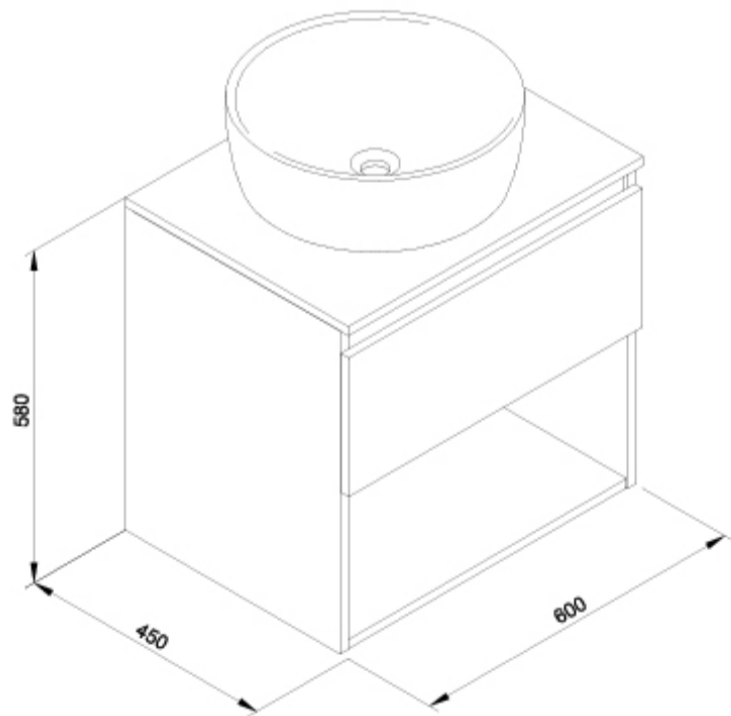

SUGERENCIAS

AMBIENTE

DIBUJOS TÉCNICOS

DESCARGAS

2D

-  60.85 KB [↓ Conjunto Daily 1C-1H 60 cm + Lavabo Urban Negro - Técnico \(.AI\)](#)
-  40.52 KB [↓ Conjunto Daily 1C-1H 60 cm + Lavabo Urban Negro - Técnico \(.DWG\)](#)
-  273.65 KB [↓ Conjunto Daily 1C-1H 60 cm + Lavabo Urban Negro - Técnico \(.DXF\)](#)
-  30.12 KB [↓ Conjunto Daily 1C-1H 60 cm + Lavabo Urban Negro - Técnico \(.PDF\)](#)