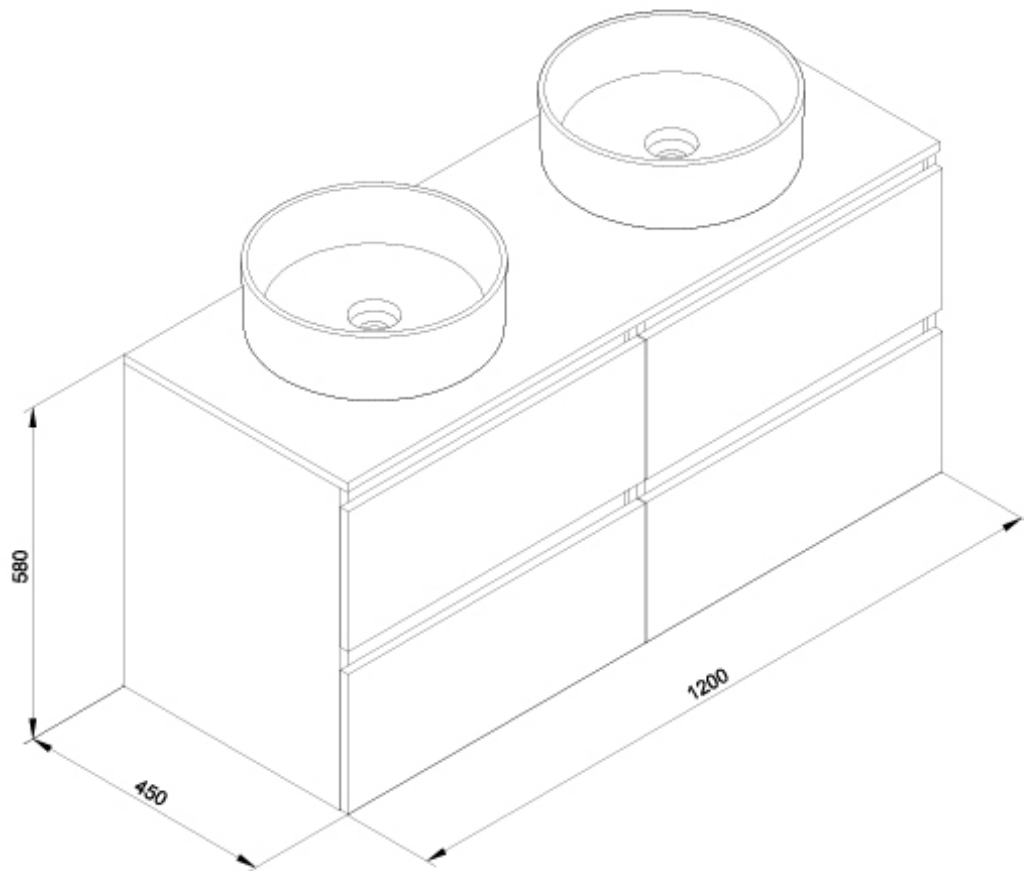

SUGERENCIAS

AMBIENTE

DIBUJOS TÉCNICOS

DESCARGAS

2D

-  75.13 KB [↓ Conjunto Daily 4C 120 cm + Lavabo Hera Round Blanco - Técnico \(.AI\)](#)
-  59.81 KB [↓ Conjunto Daily 4C 120 cm + Lavabo Hera Round Blanco - Técnico \(.DWG\)](#)
-  352.1 KB [↓ Conjunto Daily 4C 120 cm + Lavabo Hera Round Blanco - Técnico \(.DXF\)](#)
-  37.25 KB [↓ Conjunto Daily 4C 120 cm + Lavabo Hera Round Blanco - Técnico \(.PDF\)](#)