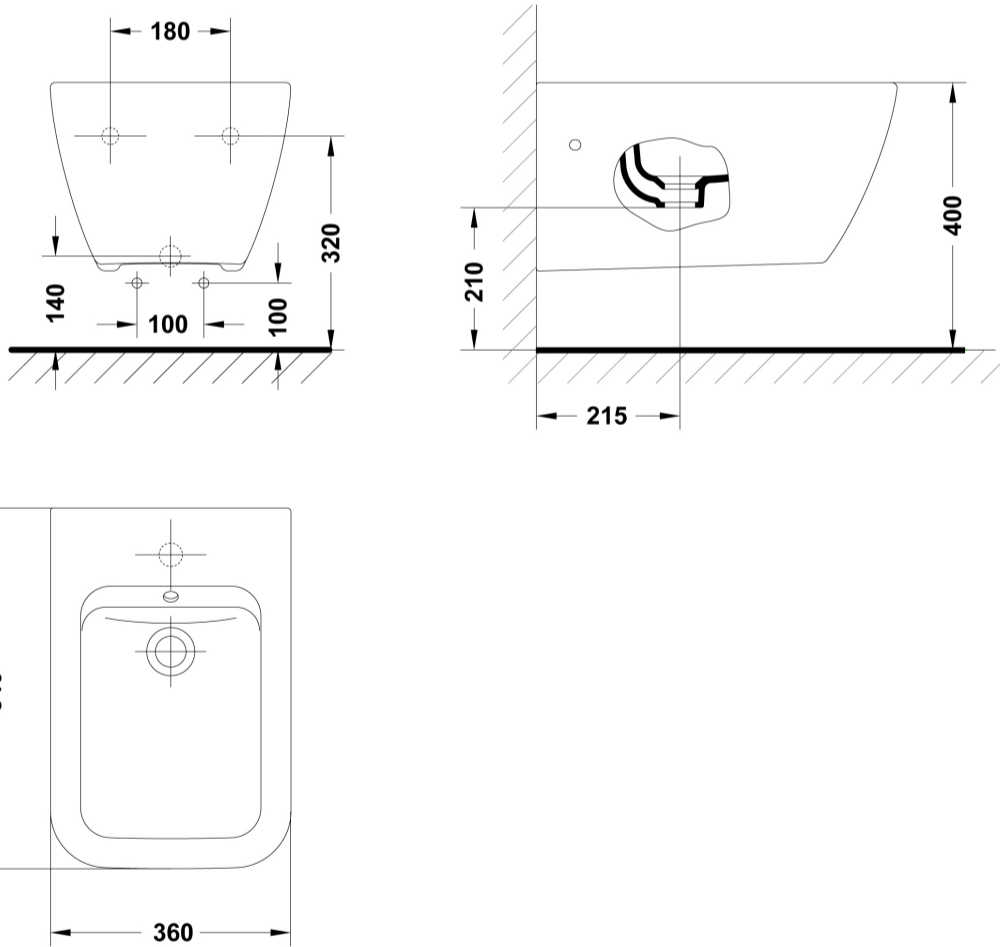

COMPLEMENTOS

SUGERENCIAS

AMBIENTE

DIBUJOS TÉCNICOS

DESCARGAS

2D

-  105.25 KB  Bidé 54x36 cm. - Técnico (.AI)
-  124.77 KB  Bidé 54x36 cm. - Técnico (.DWG)
-  412.15 KB  Bidé 54x36 cm. - Técnico (.DXF)
-  108.79 KB  Bidé 54x36 cm. - Técnico (.PDF)
-  31.52 KB  Bidé 54x36 cm. - Alzado (.DWG)
-  29.17 KB  Bidé 54x36 cm. - Alzado (.DXF)
-  30.76 KB  Bidé 54x36 cm. - Lateral (.DWG)
-  26.75 KB  Bidé 54x36 cm. - Lateral (.DXF)
-  32 KB  Bidé 54x36 cm. - Planta (.DWG)
-  30.72 KB  Bidé 54x36 cm. - Planta (.DXF)

3D

-  1.16 MB  Bidé 54x36 cm. - 3D (.DWG)

bimobject

-  ArchiCAD 
-  Revit 

VÍDEOS