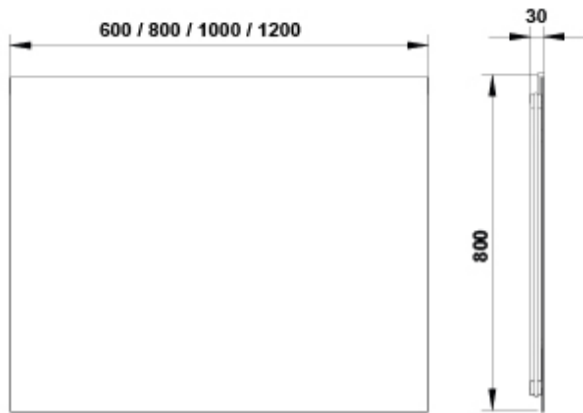

KUADRAT

Espejo 60x80 cm.

REF: 3850600

Espejo rectangular con posibilidad de borde decorativo. 20 W.

PVP: 232,0 €

REF. 3850600

COLORES / ACABADOS

00 Sin 02
color Negro

ARTÍCULOS

Ref.	Producto/Conjunto	Medidas	€/u
3850600	Espejo	60 x 80 cm	232,0 €

INFORMACIÓN DE PRODUCTO

Características

Espejo Kuadrat 60x80 cm. Posibilidad de borde decorativo. Iluminación Led integrada. Temperatura de color 4000°K. Cristal 4 mm. Profundidad 2,5 mm.

DIBUJOS TÉCNICOS

DESCARGAS

2D

-  1.2 MB [↓](#) Espejo 60x80 cm. - Técnico (.AI)
-  48.81 KB [↓](#) Espejo 60x80 cm. - Técnico (.DWG)
-  424.42 KB [↓](#) Espejo 60x80 cm. - Técnico (.DXF)
-  390.25 KB [↓](#) Espejo 60x80 cm. - Técnico (.PDF)