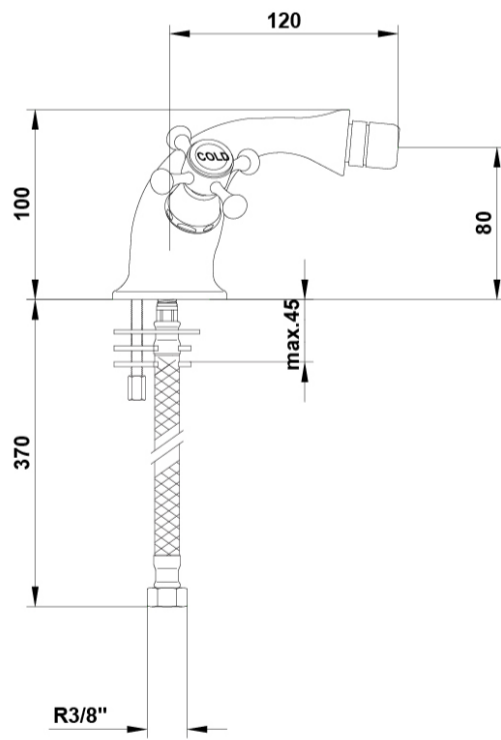

DIBUJOS TÉCNICOS

DESCARGAS