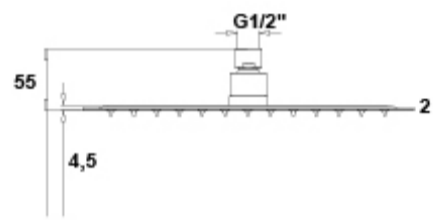

DIBUJOS TÉCNICOS

DESCARGAS

2D

-  75.23 KB [↓ Rociador circular 30 cm. - Técnico \(.AI\)](#)
-  97.25 KB [↓ Rociador circular 30 cm. - Técnico \(.DWG\)](#)
-  808.12 KB [↓ Rociador circular 30 cm. - Técnico \(.DXF\)](#)
-  75.5 KB [↓ Rociador circular 30 cm. - Técnico \(.PDF\)](#)