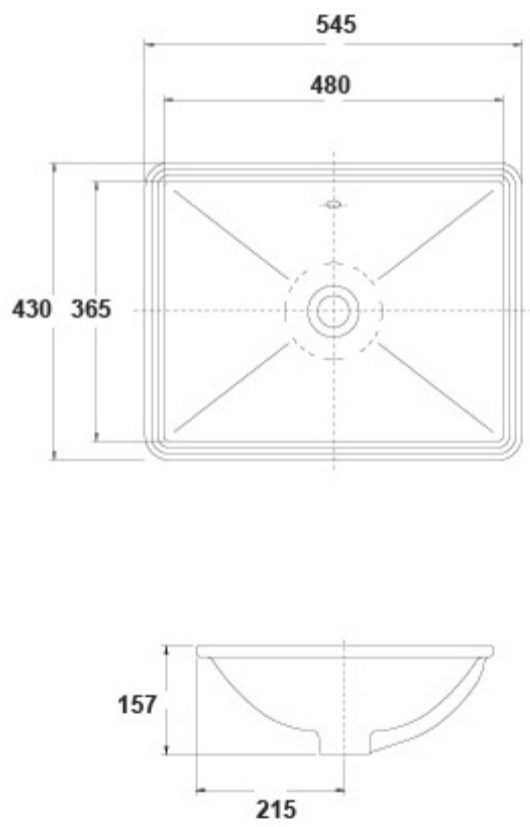

AIDA

Lavabo bajo encimera 54,5x43 cm.

REF: 04070

Lavabo de bajo encimera de líneas rectas, básicas y elegantes adaptable a cualquier espacio. Con rebosadero y juego de fijación. Plantilla de corte 46,5x35.

INFORMACIÓN DE PRODUCTO

Características

Lavabo de bajo-encimera Aida de 54,5 x 43 cm. con rebosadero y juego de fijación. Sin orificio de grifería / 9,2 kg. / 32 unidades palet. Plantilla de corte de 46,5 x 35 cm.

COMPLEMENTOS

SUGERENCIAS

AMBIENTE

DIBUJOS TÉCNICOS

DESCARGAS

2D

-  1.04 MB  Lavabo bajo encimera 54,5x43 cm. - Técnico (.AI)
-  17.7 KB  Lavabo bajo encimera 54,5x43 cm. - Técnico (.DWG)
-  133.38 KB  Lavabo bajo encimera 54,5x43 cm. - Técnico (.DXF)
-  247.05 KB  Lavabo bajo encimera 54,5x43 cm. - Técnico (.PDF)

3D

-  386.71 KB  Lavabo bajo encimera 54,5x43 cm. - 3D (.DWG)

bimobject

-  ArchiCAD 
-  Revit 