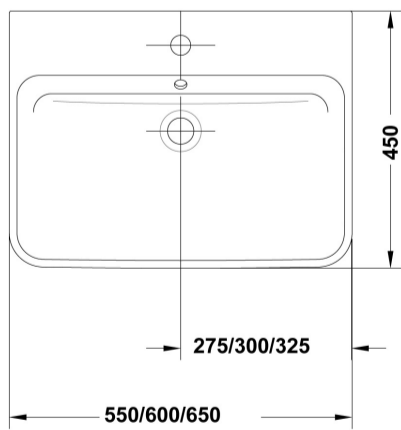

#### Características

Lavabo de 65 x 45 cm. con juego de fijación. / 20 kg. / 24 unidades palet. Posibilidad de instalación con pedestal, semipedestal, mural o sobre-encimera. Combinable con muebles Emma.

### AMBIENTE

---

DIBUJOS TÉCNICOS

---

DESCARGAS

## 2D

-  79.67 KB  Lavabo 65x45 cm. - Técnico (.AI)
-  70.85 KB  Lavabo 65x45 cm. - Técnico (.DWG)
-  478.06 KB  Lavabo 65x45 cm. - Técnico (.DXF)
-  93.2 KB  Lavabo 65x45 cm. - Técnico (.PDF)

## 3D

-  553.99 KB  Lavabo 65x45 cm. - 3D (.DWG)

**bimobject**

-  ArchiCAD 
-  Revit 

---