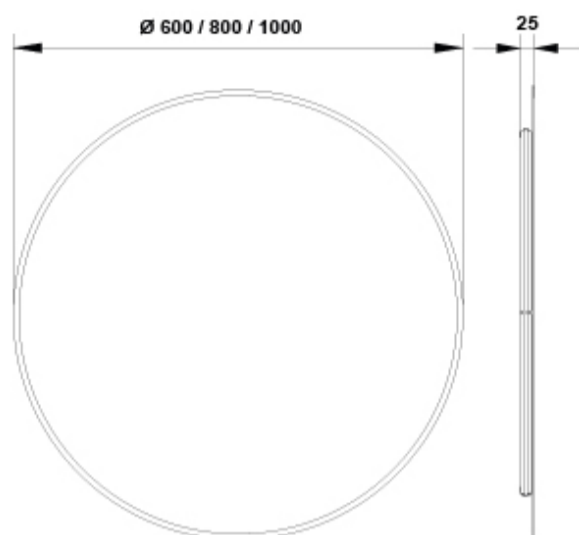

IRON

Espejo Ø 60 cm.

REF: 3850252

Espejo redondo con posibilidad de borde decorativo. 12 W.

PVP: 250,0 €

REF. 3850252

COLORES / ACABADOS

02 01 52
Negro BlancoOro

ARTÍCULOS

Ref.	Producto/Conjunto	Medidas	€/u
3850252	Espejo	60 cm	250,0 €

SUGERENCIAS

INFORMACIÓN DE PRODUCTO

Características

Espejo Iron Ø 60 cm. Con borde decorativo oro.
Iluminación Led integrada. Temperatura de color 4000°K.
Cristal 4 mm. Profundidad 3 mm.

DESCARGAS

2D

-  1.18 MB [↓ Espejo Ø 60 cm. - Técnico \(.AI\)](#)
-  26.26 KB [↓ Espejo Ø 60 cm. - Técnico \(.DWG\)](#)
-  195.05 KB [↓ Espejo Ø 60 cm. - Técnico \(.DXF\)](#)
-  377.15 KB [↓ Espejo Ø 60 cm. - Técnico \(.PDF\)](#)