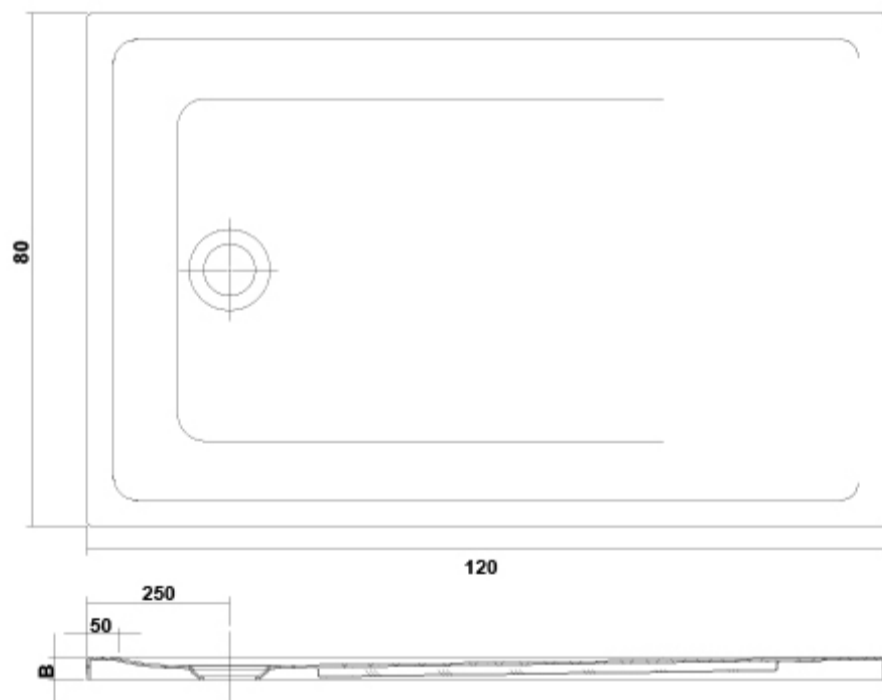

PVP: 320,0 €

REF. 6656202

COLORES / ACABADOS

01	21	02
Blanco	Blanco	Negro
	texturi	texturi
	zado	zado

SUGERENCIAS

ARTÍCULOS

Ref.	Producto/Conjunto	Medidas	€/u
6656202	Plato de Ducha rectangular acrílico	120 x 80 x 4 cm	320,0 €
Componentes/Instalación			
TN50201800000000	Válvula de desagüe		
6803121	Válvula de desagüe		60,0 €
6803102	Válvula de desagüe		60,0 €

AMBIENTE

DIBUJOS TÉCNICOS

DESCARGAS

2D

-  380.57 KB  Plato de Ducha rectangular 120x80 - Técnico (.AI)
-  78.1 KB  Plato de Ducha rectangular 120x80 - Técnico (.DWG)
-  486.47 KB  Plato de Ducha rectangular 120x80 - Técnico (.DXF)
-  80.71 KB  Plato de Ducha rectangular 120x80 - Técnico (.PDF)