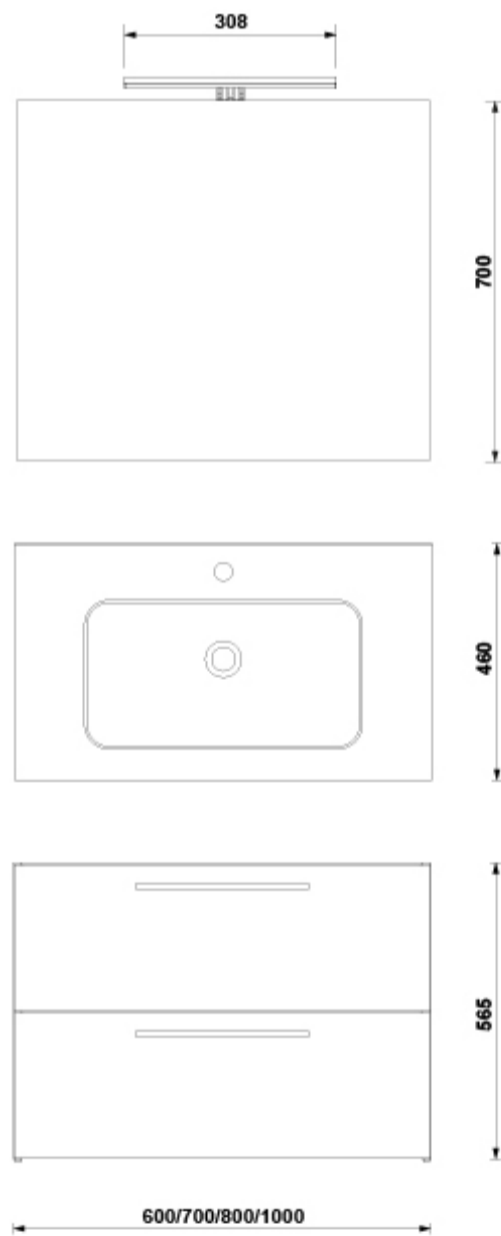

HANDY 2C

Pack Handy 2C 70 cm.

REF: 7916217

Pack compuesto de mueble, lavabo, espejo y luminaria. Diseño sencillo de líneas rectas, con tiradores cromados. 2 amplios cajones y acabado gris.

Grifería no incluida.

PVP: 439,0 €

REF. 7916217

COLORES / ACABADOS

ARTÍCULOS

Ref.	Producto/Conjunto	Medidas	€/u
7916217	Pack Mueble + Lavabo + Espejo Only + Luminaria Jade	70 x 46 x 56,5 cm	439,0 €
Opciones			
7916201	Pack Mueble + Lavabo + Espejo Only + Luminaria Jade	70 x 46 x 56,5 cm	439,0 €
7916284	Pack Mueble + Lavabo + Espejo Only + Luminaria Jade	70 x 46 x 56,5 cm	439,0 €
7916285	Pack Mueble + Lavabo + Espejo Only + Luminaria Jade	70 x 46 x 56,5 cm	439,0 €

INFORMACIÓN DE PRODUCTO

Características

Mueble Handy 70x46 cm acabado gris. 2 cajones. Soft Close. Extracción total. Guías Hettich. Lavabo, Espejo Only y Luminaria Jade 30 LED 8W.

Garantía

Los productos Gala están garantizados ante cualquier defecto de fabricación, desde la fecha de adquisición del producto, siempre y cuando la instalación haya sido efectuada de acuerdo con las instrucciones de instalación de Gala y, aplicando la normativa en vigor para instalaciones eléctricas y de saneamiento, por personal autorizado. El periodo de garantía es de 3 años.

SUGERENCIAS

AMBIENTE

DIBUJOS TÉCNICOS

DESCARGAS

2D

-  357.78 KB  Pack Handy 2C 70 cm. - Técnico (.AI)
-  25.08 KB  Pack Handy 2C 70 cm. - Técnico (.DWG)
-  174.84 KB  Pack Handy 2C 70 cm. - Técnico (.DXF)
-  350.79 KB  Pack Handy 2C 70 cm. - Técnico (.PDF)