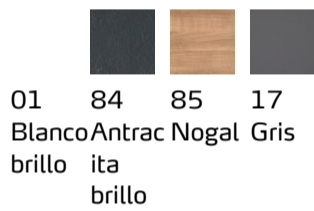

PVP: 439,0 €

REF. 7916217

COLORES / ACABADOS

ARTÍCULOS

Ref.	Producto/Conjunto	Medidas	€/u
7916217	Pack Mueble + Lavabo + Espejo Only + Luminaria Jade	70 x 46 x 56,5 cm	439,0 €
Opciones			
7916201	Pack Mueble + Lavabo + Espejo Only + Luminaria Jade	70 x 46 x 56,5 cm	439,0 €
7916284	Pack Mueble + Lavabo + Espejo Only + Luminaria Jade	70 x 46 x 56,5 cm	439,0 €
7916285	Pack Mueble + Lavabo + Espejo Only + Luminaria Jade	70 x 46 x 56,5 cm	439,0 €