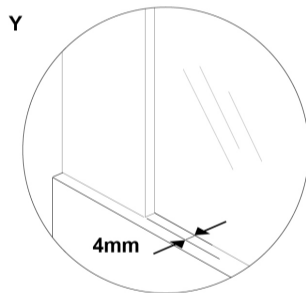

A		B
700	Min.	670	345
	Max.	720	
750	Min.	721	370
	Max.	770	
800	Min.	771	395
	Max.	820	
850	Min.	821	420
	Max.	870	
900	Min.	871	470
	Max.	970	
1000	Min.	971	520
	Max.	1070	
1100	Min.	1071	570
	Max.	1170	
1200	Min.	1171	620
	Max.	1270	

	C	
700x700	Min.	340
	Max.	410
750x750	Min.	370
	Max.	440
800x800	Min.	410
	Max.	480
850x850	Min.	440
	Max.	510
900x900	Min.	440
	Max.	585
1000x700	Min.	435
	Max.	545
1000x750	Min.	450
	Max.	560
1000x800	Min.	460
	Max.	575
1200x700	Min.	520
	Max.	630
1200x750	Min.	530
	Max.	640
1200x800	Min.	545
	Max.	655