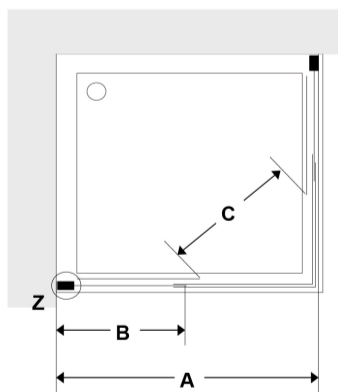

A		B
700	Min.	670	345
	Max.	720	
750	Min.	721	370
	Max.	770	
800	Min.	771	395
	Max.	820	
850	Min.	821	420
	Max.	870	
900	Min.	871	470
	Max.	970	
1000	Min.	971	520
	Max.	1070	
1100	Min.	1071	570
	Max.	1170	
1200	Min.	1171	620
	Max.	1270	

	C	
700x700	Min.	340
	Max.	410
750x750	Min.	370
	Max.	440
800x800	Min.	410
	Max.	480
850x850	Min.	440
	Max.	510
900x900	Min.	440
	Max.	585
1000x700	Min.	435
	Max.	545
1000x750	Min.	450
	Max.	560
1000x800	Min.	460
	Max.	575
1200x700	Min.	520
	Max.	630
1200x750	Min.	530
	Max.	640
1200x800	Min.	545
	Max.	655