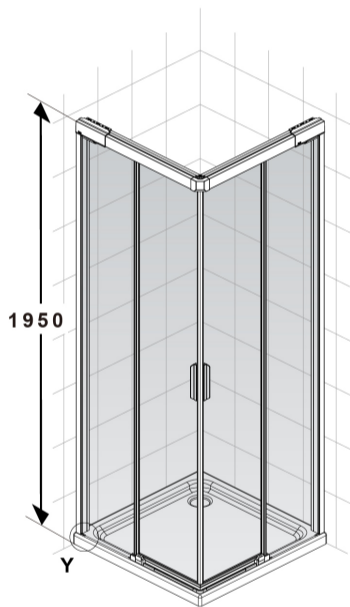

A		B
700	Min.	670	345
	Max.	720	
750	Min.	721	370
	Max.	770	
800	Min.	771	395
	Max.	820	
850	Min.	821	420
	Max.	870	
900	Min.	871	470
	Max.	970	
1000	Min.	971	520
	Max.	1070	
1100	Min.	1071	570
	Max.	1170	
1200	Min.	1171	620
	Max.	1270	

	C	
700x700	Min.	340
	Max.	410
750x750	Min.	370
	Max.	440
800x800	Min.	410
	Max.	480
850x850	Min.	440
	Max.	510
900x900	Min.	440
	Max.	585
1000x700	Min.	435
	Max.	545
1000x750	Min.	450
	Max.	560
1000x800	Min.	460
	Max.	575
1200x700	Min.	520
	Max.	630
1200x750	Min.	530
	Max.	640
1200x800	Min.	545
	Max.	655