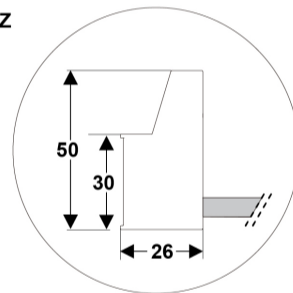

A		B
700	Min.	670	345
	Max.	720	
750	Min.	721	370
	Max.	770	
800	Min.	771	395
	Max.	820	
850	Min.	821	420
	Max.	870	
900	Min.	871	470
	Max.	970	
1000	Min.	971	520
	Max.	1070	
1100	Min.	1071	570
	Max.	1170	
1200	Min.	1171	620
	Max.	1270	

	C	
700x700	Min.	340
	Max.	410
750x750	Min.	370
	Max.	440
800x800	Min.	410
	Max.	480
850x850	Min.	440
	Max.	510
900x900	Min.	440
	Max.	585
1000x700	Min.	435
	Max.	545
1000x750	Min.	450
	Max.	560
1000x800	Min.	460
	Max.	575
1200x700	Min.	520
	Max.	630
1200x750	Min.	530
	Max.	640
1200x800	Min.	545
	Max.	655