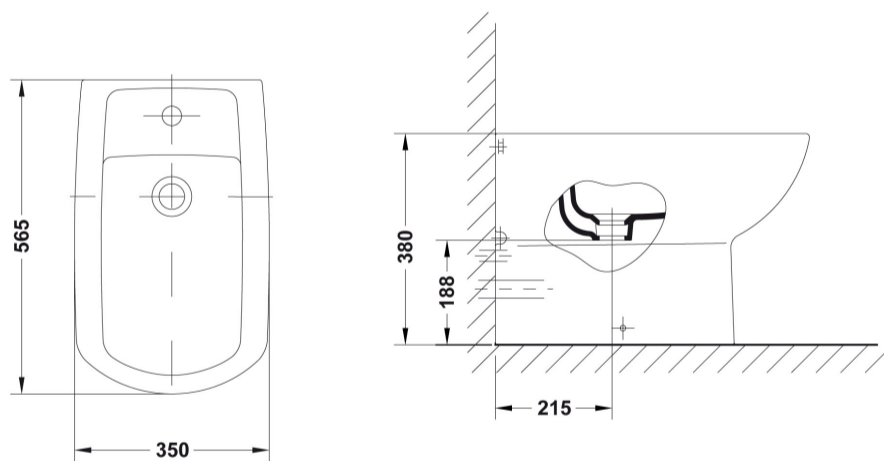

AMBIENTE

DIBUJOS TÉCNICOS

DESCARGAS

2D

-  125.49 KB [↓ Bidé BTW 56,5x35 cm. - Técnico \(.AI\)](#)
-  270.32 KB [↓ Bidé BTW 56,5x35 cm. - Técnico \(.DWG\)](#)
-  787.96 KB [↓ Bidé BTW 56,5x35 cm. - Técnico \(.DXF\)](#)
-  135.59 KB [↓ Bidé BTW 56,5x35 cm. - Técnico \(.PDF\)](#)
-  29.76 KB [↓ Bidé BTW 56,5x35 cm. - Alzado \(.DWG\)](#)
-  28.25 KB [↓ Bidé BTW 56,5x35 cm. - Alzado \(.DXF\)](#)
-  30.4 KB [↓ Bidé BTW 56,5x35 cm. - Lateral \(.DWG\)](#)
-  29.89 KB [↓ Bidé BTW 56,5x35 cm. - Lateral \(.DXF\)](#)
-  29.77 KB [↓ Bidé BTW 56,5x35 cm. - Planta \(.DWG\)](#)
-  27.46 KB [↓ Bidé BTW 56,5x35 cm. - Planta \(.DXF\)](#)