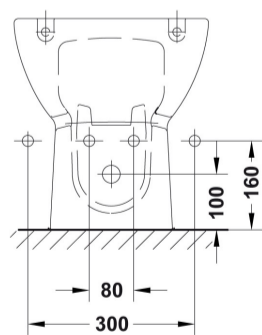

AMBIENTE

DIBUJOS TÉCNICOS

DESCARGAS

2D

-  125.49 KB [↓ Bidé BTW 56,5x35 cm. - Técnico \(.AI\)](#)
-  270.32 KB [↓ Bidé BTW 56,5x35 cm. - Técnico \(.DWG\)](#)
-  787.96 KB [↓ Bidé BTW 56,5x35 cm. - Técnico \(.DXF\)](#)
-  135.59 KB [↓ Bidé BTW 56,5x35 cm. - Técnico \(.PDF\)](#)
-  29.76 KB [↓ Bidé BTW 56,5x35 cm. - Alzado \(.DWG\)](#)
-  28.25 KB [↓ Bidé BTW 56,5x35 cm. - Alzado \(.DXF\)](#)
-  30.4 KB [↓ Bidé BTW 56,5x35 cm. - Lateral \(.DWG\)](#)
-  29.89 KB [↓ Bidé BTW 56,5x35 cm. - Lateral \(.DXF\)](#)
-  29.77 KB [↓ Bidé BTW 56,5x35 cm. - Planta \(.DWG\)](#)
-  27.46 KB [↓ Bidé BTW 56,5x35 cm. - Planta \(.DXF\)](#)

3D

-  945.74 KB [↓ Bidé BTW 56,5x35 cm. - 3D \(.DWG\)](#)

bimobject

-  ArchiCAD [↓](#)
-  Revit [↓](#)