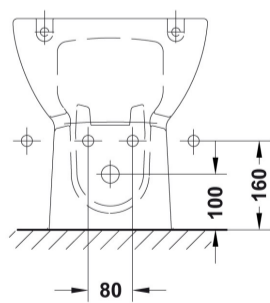

AMBIENTE

DIBUJOS TÉCNICOS

DESCARGAS

2D

-  125.49 KB [↓ Bidé BTW 56,5x35 cm. - Técnico \(.AI\)](#)
-  270.32 KB [↓ Bidé BTW 56,5x35 cm. - Técnico \(.DWG\)](#)
-  787.96 KB [↓ Bidé BTW 56,5x35 cm. - Técnico \(.DXF\)](#)
-  135.59 KB [↓ Bidé BTW 56,5x35 cm. - Técnico \(.PDF\)](#)
-  29.76 KB [↓ Bidé BTW 56,5x35 cm. - Alzado \(.DWG\)](#)
-  28.25 KB [↓ Bidé BTW 56,5x35 cm. - Alzado \(.DXF\)](#)
-  30.4 KB [↓ Bidé BTW 56,5x35 cm. - Lateral \(.DWG\)](#)
-  29.89 KB [↓ Bidé BTW 56,5x35 cm. - Lateral \(.DXF\)](#)
-  29.77 KB [↓ Bidé BTW 56,5x35 cm. - Planta \(.DWG\)](#)
-  27.46 KB [↓ Bidé BTW 56,5x35 cm. - Planta \(.DXF\)](#)

3D

-  945.74 KB [↓ Bidé BTW 56,5x35 cm. - 3D \(.DWG\)](#)

bimobject

-  ArchiCAD [↓](#)
-  Revit [↓](#)