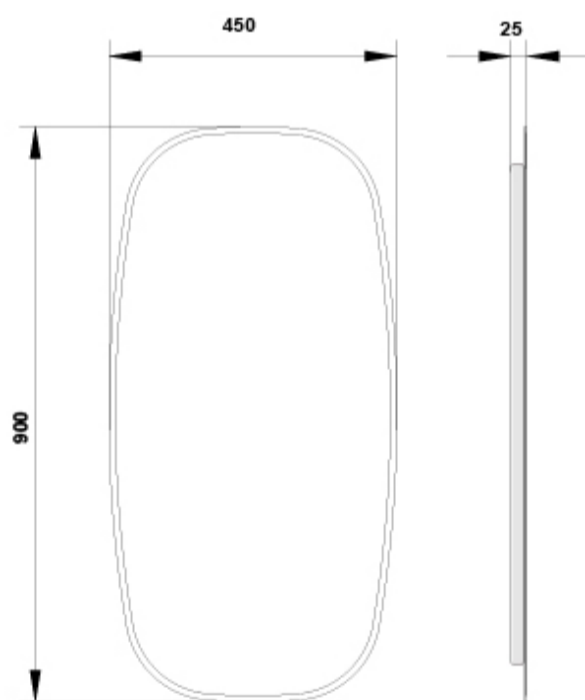

EIRE

Espejo 45x90 cm.

REF: 3851852

Espejo rectangular con posibilidad de borde decorativo. 20 W

PVP: 260,0 €

REF. 3851852

COLORES / ACABADOS

00 Sin02 01 52
color Negro BlancoOro

ARTÍCULOS

Ref.	Producto/Conjunto	Medidas	€/u
3851852	Espejo	45 x 90 cm	260,0 €

INFORMACIÓN DE PRODUCTO

Características

Espejo Eire 45x90 cm. Con borde decorativo oro.
Iluminación Led integrada. Temperatura de color 4000°K.
Cristal 4 mm. Profundidad 3 mm.

AMBIENTE

DIBUJOS TÉCNICOS

DESCARGAS

-  1.18 MB [↓](#) Espejo 45x90 cm. - Técnico (.AI)
-  23.79 KB [↓](#) Espejo 45x90 cm. - Técnico (.DWG)
-  175.93 KB [↓](#) Espejo 45x90 cm. - Técnico (.DXF)
-  374.67 KB [↓](#) Espejo 45x90 cm. - Técnico (.PDF)