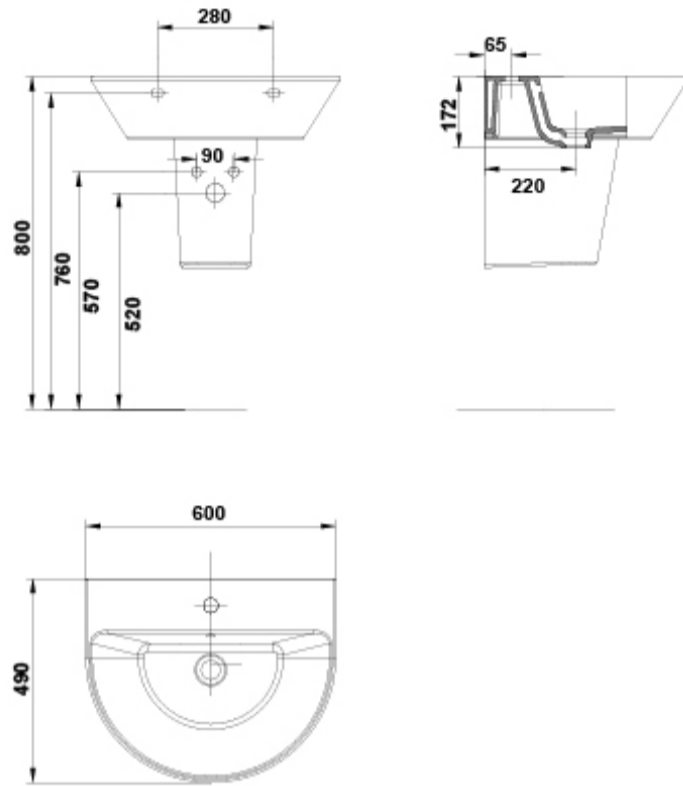

01
Blanco

SUGERENCIAS

ARTÍCULOS

Ref.	Producto/Conjunto	Medidas	€/u
47432	Semipedestal		47,2 €
Opciones			
47030	Lavabo con rebosadero y juego de fijación.	60 x 49 cm	64,0 €
47020	Lavabo con rebosadero y juego de fijación	55 x 49 cm	62,5 €

DIBUJOS TÉCNICOS

DESCARGAS

2D

-  133.15 KB [↓ Semipedestal - Técnico \(.AI\)](#)
-  435.45 KB [↓ Semipedestal - Técnico \(.DWG\)](#)
-  3.98 MB [↓ Semipedestal - Técnico \(.DXF\)](#)
-  125.31 KB [↓ Semipedestal - Técnico \(.PDF\)](#)