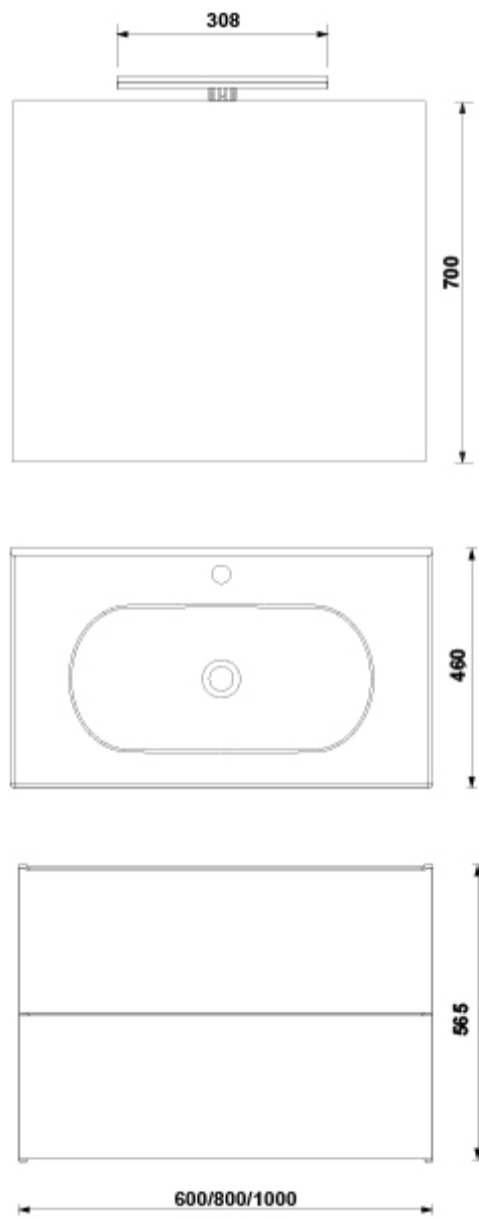

SHONA 2C

Pack Shona 2C 80 cm.

REF: 7918231

Pack compuesto de mueble, lavabo, espejo y luminaria. Con dos amplios cajones y diseño atemporal. Acabado galet mate.

Grifería no incluida.

PVP: 655,0 €

REF. 7918231

COLORES / ACABADOS

21 31
Blanco Galet mate Galet mate

ARTÍCULOS

Ref.	Producto/Conjunto	Medidas	€/u
7918231	Pack Mueble + Lavabo + Espejo Only + Luminaria Jade	80 x 45,5 x 56,5 cm	655,0 €
Opciones			
7918221	Pack Mueble + Lavabo + Espejo Only + Luminaria Jade	80 x 45,5 x 56,5 cm	655,0 €

SUGERENCIAS

INFORMACIÓN DE PRODUCTO

Características

Mueble Shona 80x45,5 cm acabado galet mate. 2 cajones. Soft Close. Extracción total. Guías Hettich.

Lavabo, Espejo Only y Luminaria Jade 30 LED 8W.

Garantía

DIBUJOS TÉCNICOS

DESCARGAS

2D

-  379.77 KB  Pack Shona 2C 80 cm. - Técnico (.AI)
-  47.8 KB  Pack Shona 2C 80 cm. - Técnico (.DWG)
-  270.4 KB  Pack Shona 2C 80 cm. - Técnico (.DXF)
-  377.1 KB  Pack Shona 2C 80 cm. - Técnico (.PDF)