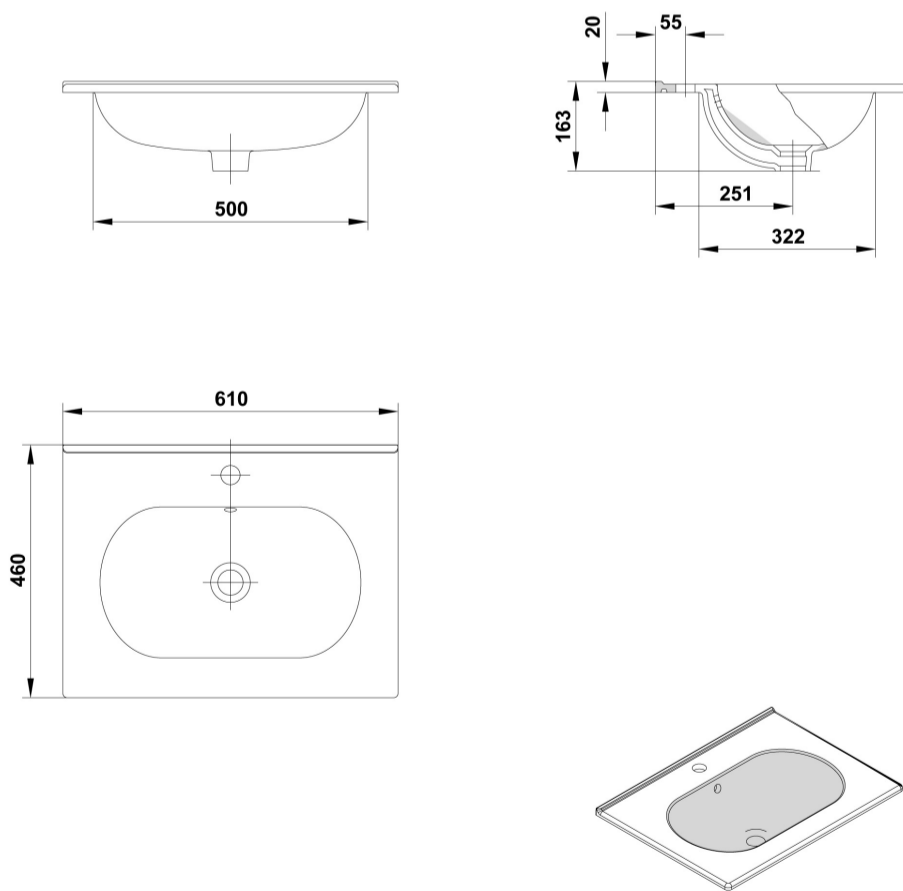

INFORMACIÓN DE PRODUCTO

Características

Lavabo de sobremueble de 61x46x1,5 cm. con rebosadero. / 10,2 kg. / 32 unidades palet. Combinable con muebles Ágata.

Información de utilidad

Distintos tamaños y estilos con líneas curvas o rectas. Tanto si prefieres un estilo sensual o una opción más minimalista. La elección del lavabo es una de las claves para marcar el estilo que quieres conseguir. Expresa tu personalidad por medio de cualquiera de estas piezas, que sin duda imprimiran un sello de elegancia y modernidad al entorno del baño.

AMBIENTE

DIBUJOS TÉCNICOS

DESCARGAS

2D

-  125.35 KB  Lavabo de sobremueble de 61 x 46 x 1.5 cm. con rebosadero - Técnico (.AI)
-  206.06 KB  Lavabo de sobremueble de 61 x 46 x 1.5 cm. con rebosadero - Técnico (.DWG)
-  1023.42 KB  Lavabo de sobremueble de 61 x 46 x 1.5 cm. con rebosadero - Técnico (.DXF)
-  144.17 KB  Lavabo de sobremueble de 61 x 46 x 1.5 cm. con rebosadero - Técnico (.PDF)