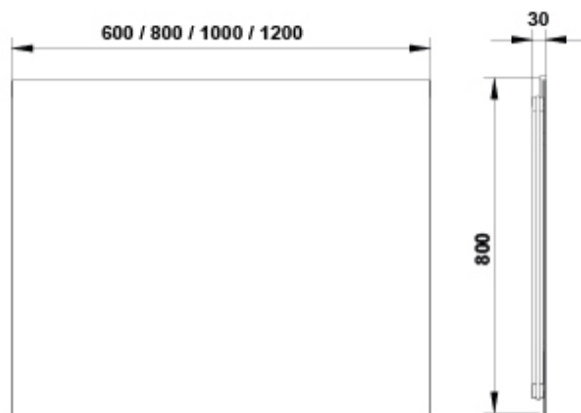

DESCARGAS

2D

- 1.2 MB [↓ Espejo 100x80 cm. - Técnico (.AI)](#)
- 48.81 KB [↓ Espejo 100x80 cm. - Técnico (.DWG)](#)
- 424.42 KB [↓ Espejo 100x80 cm. - Técnico (.DXF)](#)
- 390.25 KB [↓ Espejo 100x80 cm. - Técnico (.PDF)](#)