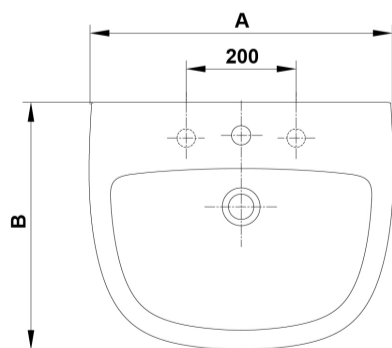

COMPLEMENTOS

SUGERENCIAS

AMBIENTE

DIBUJOS TÉCNICOS

Ref.	A	B
57010	500	400
57020	550	450

DESCARGAS

2D

-  334.02 KB [↓ Lavabo 50x40 cm. - Técnico \(.AI\)](#)
-  491.97 KB [↓ Lavabo 50x40 cm. - Técnico \(.DWG\)](#)
-  3.49 MB [↓ Lavabo 50x40 cm. - Técnico \(.DXF\)](#)
-  339.76 KB [↓ Lavabo 50x40 cm. - Técnico \(.PDF\)](#)