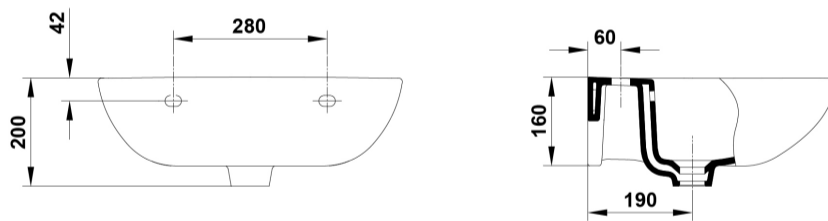

COMPLEMENTOS

SUGERENCIAS

AMBIENTE

DIBUJOS TÉCNICOS

Ref.	A	B
57010	500	400
57020	550	450

DESCARGAS

2D

-  334.02 KB [↓ Lavabo 50x40 cm. - Técnico \(.AI\)](#)
-  491.97 KB [↓ Lavabo 50x40 cm. - Técnico \(.DWG\)](#)
-  3.49 MB [↓ Lavabo 50x40 cm. - Técnico \(.DXF\)](#)
-  339.76 KB [↓ Lavabo 50x40 cm. - Técnico \(.PDF\)](#)