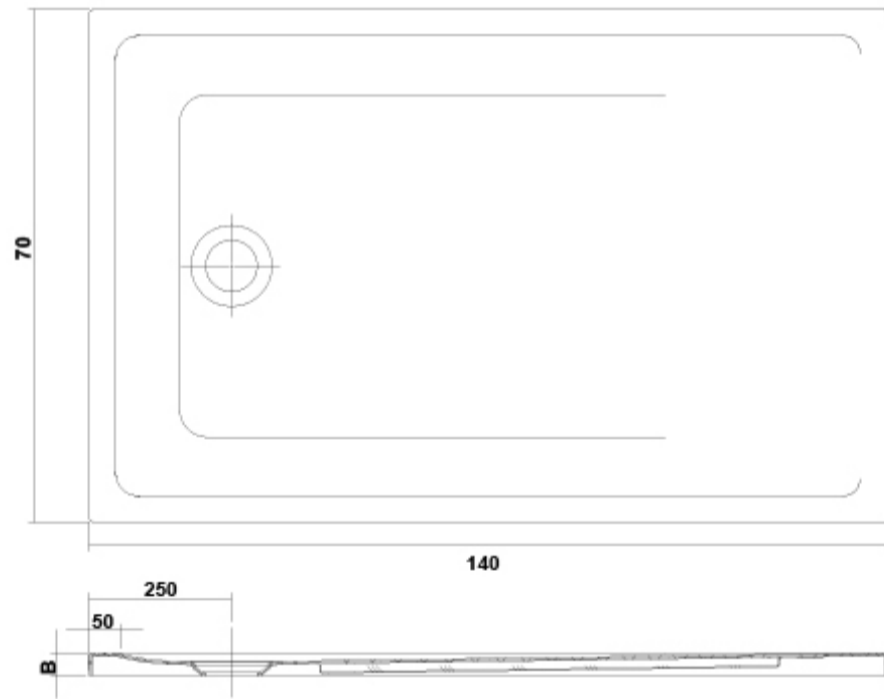

PVP: 335,0 €

REF. 6655402

COLORES / ACABADOS

01	21	02
Blanco	Blanco	Negro
	texturi	texturi
	zado	zado

SUGERENCIAS

ARTÍCULOS

Ref.	Producto/Conjunto	Medidas	€/u
6655402	Plato de Ducha rectangular acrílico	140 x 70 x 4 cm	335,0 €
Componentes/Instalación			
TN50201800000000	Válvula de desagüe		
6803121	Válvula de desagüe		60,0 €
6803102	Válvula de desagüe		60,0 €

AMBIENTE

DIBUJOS TÉCNICOS

DESCARGAS

2D

-  380.6 KB [Plato de Ducha rectangular 140x70 - Técnico \(.AI\)](#)
-  78.1 KB [Plato de Ducha rectangular 140x70 - Técnico \(.DWG\)](#)
-  486.47 KB [Plato de Ducha rectangular 140x70 - Técnico \(.DXF\)](#)
-  80.73 KB [Plato de Ducha rectangular 140x70 - Técnico \(.PDF\)](#)