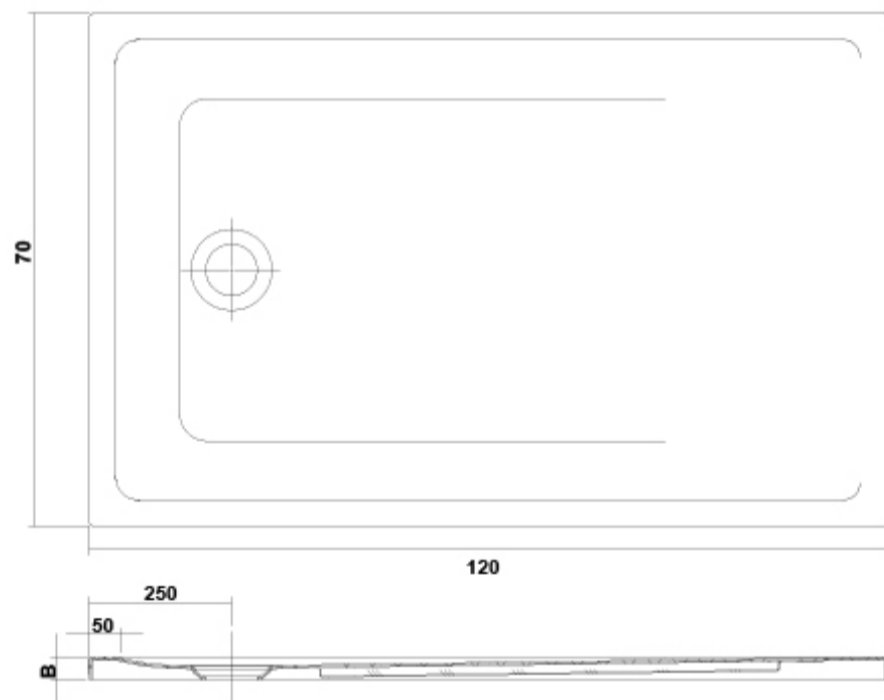

COLORES / ACABADOS

01	21	02
Blanco	Blanco	Negro
	texturi	texturi
	zado	zado

SUGERENCIAS

ARTÍCULOS

Ref.	Producto/Conjunto	Medidas	€/u
6655201	Plato de Ducha rectangular acrílico	120 x 70 x 4 cm	260,0 €
Componentes/Instalación			
TN50201800000000	Válvula de desagüe		
6803121	Válvula de desagüe		60,0 €
6803102	Válvula de desagüe		60,0 €

INFORMACIÓN DE PRODUCTO

Características

Vita 120 x 70 cm. 5 cm. de altura con antideslizante. Válvula de desagüe de 90 mm no incluida / 11 kg. / 10 unidades palet.

Garantía

Los productos Gala estan garantizados ante cualquier defecto de fabricación, desde la fecha de adquisición del producto, siempre y cuando la instalación haya sido efectuada de acuerdo con las instrucciones de instalación de Gala y, aplicando la normativa en vigor para instalaciones electricas y de saneamiento, por personal autorizado. Los periodos de garantía para material acrílico son 3 años.

AMBIENTE

DIBUJOS TÉCNICOS

DESCARGAS

2D

-  380.38 KB  Plato de Ducha rectangular 120x70 - Técnico (.AI)
-  78.13 KB  Plato de Ducha rectangular 120x70 - Técnico (.DWG)
-  486.47 KB  Plato de Ducha rectangular 120x70 - Técnico (.DXF)
-  80.52 KB  Plato de Ducha rectangular 120x70 - Técnico (.PDF)