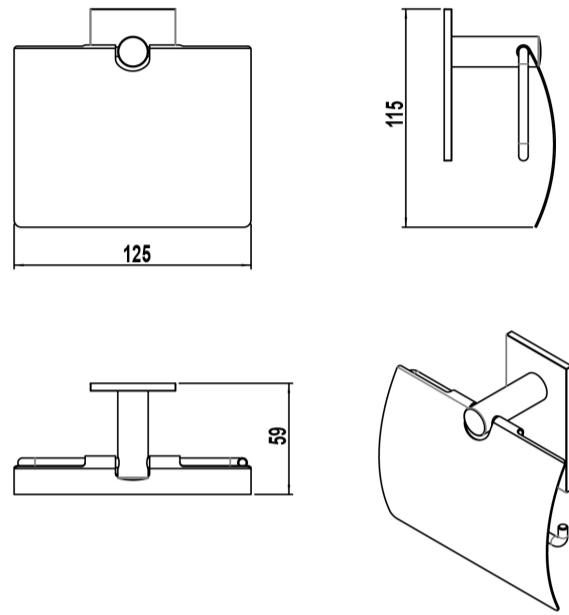

DESCARGAS

2D

- 34.78 KB Portarrollo con tapa - Técnico (.DWG)
- 97.56 KB Portarrollo con tapa - Técnico (.AI)
- 201.4 KB Portarrollo con tapa - Técnico (.DXF)
- 98.52 KB Portarrollo con tapa - Técnico (.PDF)